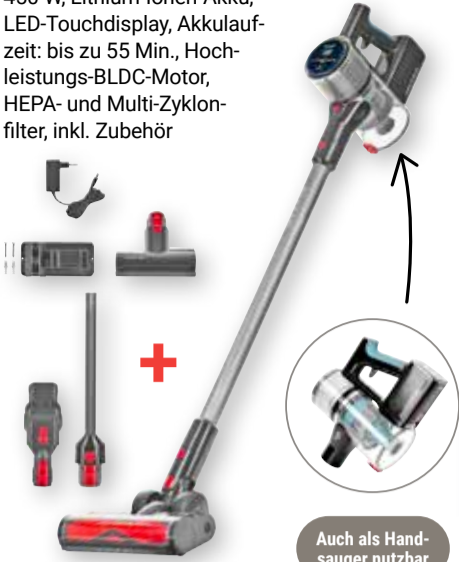

Am Empfang in der Markthalle, auf globus.de/PAYBACK oder in der GLOBUS App.

Hand-/Akkusauger Invictus X9
450 W, Lithium-Ionen-Akku,
LED-Touchdisplay, Akkulaufzeit: bis zu 55 Min., Hochleistungs-BLDC-Motor, HEPA- und Multi-Zyklonfilter, inkl. Zubehör