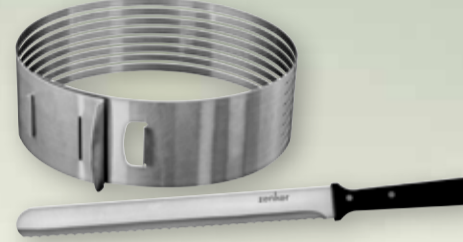

Motiv-Backform
Antihafbeschichtet,
Hase: 0,5 l oder
Lamm: 1 l

zenker
baking since 1885

je Artikel
5,99
15,99*

Silikon-Teigspachtel Biene
31 cm: 2,49 oder
Silikon-Teigschaber-Set
Mit Holzgriff und
24 Papiermuffin-
förmchen: 3,49

ab
2,49

OHO Verschiedene Backformen
Stahl, antihafbeschichtet, backofengeeignet bis 230 °C:
von 2,99 bis 6,99

ab
2,99

Diese Woche noch billiger!

Passend dazu:
OHO Muffin
Papier, 200 Stück:
1,99 oder
Backpapier
Rund, Ø 37 cm,
10 Stück:
1,19

Küchenwaage Compact 300
Inkl. LCD-Anzeige, max. Tragkraft: 5 kg,
Zuwiegefunktion (Tara)

ab
10,99
19,99*

SOEHNLE

Kuchenbehälter
Kunststoff, BPA-frei, spülmaschineneignet,
verschiedene Modelle, Größen und Farben:
von 4,99 (11,49*) bis 14,99 (29,99*)

ab
4,99
11,49*

rotho
SWISS DESIGN

Mit Muffin-
einsatz

Konditor- und Glasurmesser
Edelstahl, rostfrei, spülmaschineneignet, Klinge: 30 cm,
beidseitig geschliffen: 5,99 (12,99*) oder
Tortenboden-Schneidhilfe
Edelstahl, rostfrei, spülmaschineneignet, Führungsschienen
in 7 verschiedenen Höhen, Ø 26–28 cm: 9,99 (22,99*)

zenker
baking since 1885

ab
5,99
12,99*

1. Handmixer MFQ 3010
300 W, 2 Stufen und Turbo-Funktion,
inkl. Quirlen und Knethaken oder
2. Stabmixer MSM6B150
300 W, inkl. Messbecher
mit Skalierung,
Zubehör spül-
maschinen-
geeignet

je Artikel
19,99
29,99*

BOSCH
Technik fürs Leben

Waffelautomat WA3606
800 W, 2 Backflächen mit je 21,5 x 13,5 cm,
stufenlos einstellbarer Bräunungsgrad,
Überhitzungsschutz

19,99
34,95*

CIA TRONIC

Küchenmaschine 12996 DS
1.000 W, Edelstahlschüssel: 5 l,
12 Geschwindigkeiten, stufenlos
regulierbar, planetarisches Rührsystem,
inkl. Schneebesen, Rührersatz,
Knethaken und Spritzschutz
mit Einfüllöffnung

GOURMETMAXX

69,99
89,99*