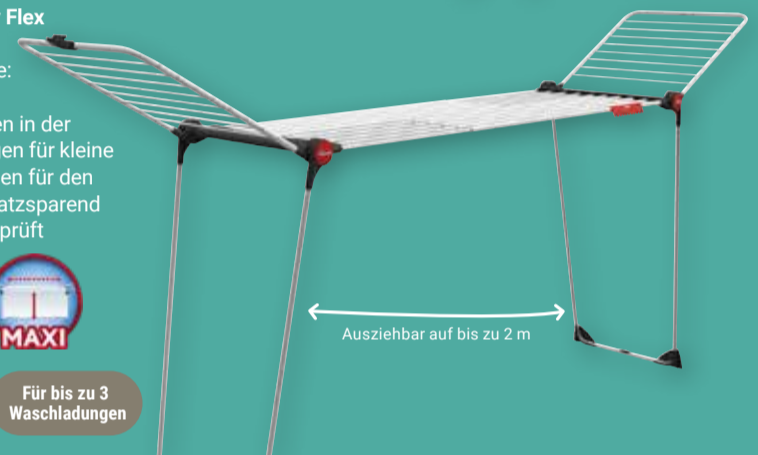

Wäscheständer Infinity Flex
Aluminium/Stahl, ausziehbar, Leinenlänge: 21-30 m, extra dicke XXL-Leinen gegen Falten in der Wäsche, inkl. Halterungen für kleine Wäschestücke und Rollen für den einfachen Transport, platzsparend verstaubar, TÜV-/GS-geprüft

49⁹⁹
~~78^{99*}~~

Für bis zu 3 Waschladungen

Ausziehbar auf bis zu 2 m

Frühstücksglück

Kaffeeautomat CME-125050
900 W, für bis zu 8 Tassen Kaffee, Dauerfilter, inkl. zwei Thermoskannen

34⁹⁹
~~69^{99*}~~