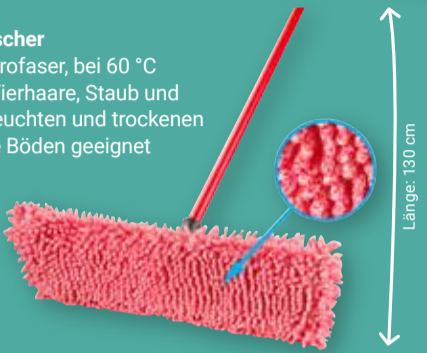

Pet Pro Bodenwischer
Bezug: 100 % Mikrofaser, bei 60 °C waschbar, fängt Tierhaare, Staub und Partikel auf, zur feuchten und trockenen Reinigung, für alle Böden geeignet

Ideal für Haustierbesitzer

9⁹⁹
~~22^{49*}~~

Weitere Pet Pro Artikel in Ihrer Markthalle erhältlich