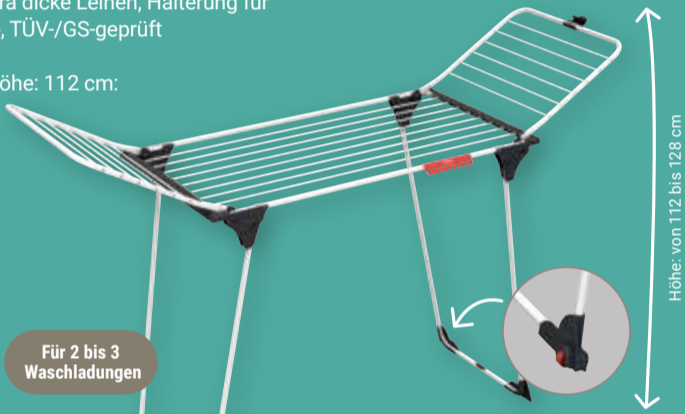

Passend dazu: Bügeltischbezug Comfort Plus 9.99 (18.99*) oder Ultra Fresh 14.99 (21.99*)

Wäscheständer
Aluminium/Stahl, extra dicke Leinen, Halterung für kleine Wäschestücke, TÜV-/GS-geprüft

King
Leinenlänge: 20 m, Höhe: 112 cm: 29.99 (44.99*)
oder **Magnum**
Leinenlänge: 24 m, Höhe: 128 cm: 34.99 (59.99*)

ab **29⁹⁹**
~~44^{99*}~~

Für 2 bis 3 Waschladungen