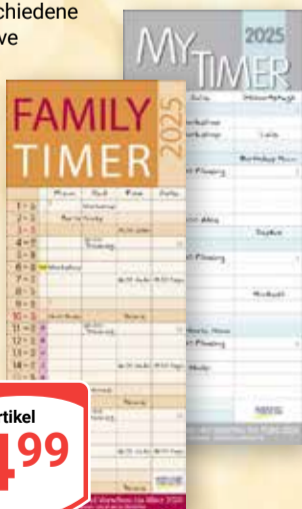

je Artikel
4⁹⁹

Raclette RE 4588
1.350 W, antihaftversiegelte Pfännchen,
Thermospot-Wärmeanzeige, Grillplatte antihaft-
beschichtet und spülmaschinengeeignet