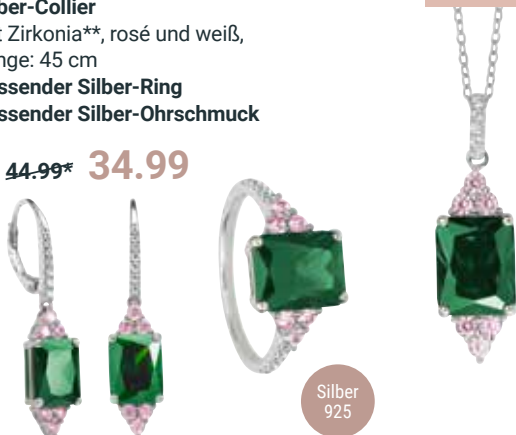

Silber-Collier
Mit Zirkonia**, rosé und weiß, Länge: 45 cm

Passender Silber-Ring
Passender Silber-Ohrschmuck

je ~~44.99€~~ **34.99**

Silber 925

36 mm

4* Unverbindliche Preisempfehlung des Herstellers.

** Zirkonia ist ein synthetischer Stein, der den Diamanten zum Vorbild hat.