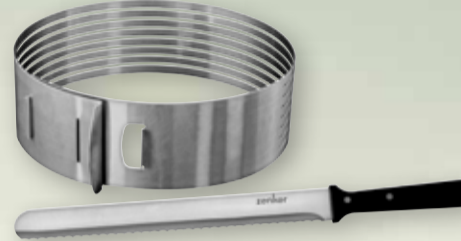

Motiv-Backform
Antihafbeschichtet,
Hase: 0,5 l oder
Lamm: 1 l

zenker
baking since 1885

je Artikel
5,99
~~15,99*~~

Silikon-Teigspachtel Biene
31 cm: **2,49** oder
Silikon-Teigschaber-Set
Mit Holzgriff und
24 Papiermuffin-
förmchen: **3,49**

ab
2,49

OHO Verschiedene Backformen
Stahl, antihafbeschichtet, backofengeeignet bis 230 °C:
von **2,99** bis **6,99**

ab
2,99

Diese Woche noch billiger!

Passend dazu:
OHO Muffin
Papier, 200 Stück:
1,99 oder
Backpapier
Rund, Ø 37 cm,
10 Stück:
1,19

Küchenwaage Compact 300
Inkl. LCD-Anzeige, max. Tragkraft: 5 kg,
Zuwiegefunktion (Tara)

10,99
~~19,99*~~

SOEHNLE

Kuchenbehälter
Kunststoff, BPA-frei, spülmaschineneignet,
verschiedene Modelle, Größen und Farben:
von **4,99** (~~11,49*~~) bis **14,99** (~~29,99*~~)

ab
4,99
~~11,49*~~

rotho
SWISS DESIGN

Mit Muffin-
einersatz

Konditor- und Glasurmesser
Edelstahl, rostfrei, spülmaschineneignet, Klinge: 30 cm,
beidseitig geschliffen: **5,99** (~~12,99*~~) oder
Tortenboden-Schneidhilfe
Edelstahl, rostfrei, spülmaschineneignet, Führungsschienen
in 7 verschiedenen Höhen, Ø 26–28 cm: **9,99** (~~22,99*~~)

zenker
baking since 1885

ab
5,99
~~12,99*~~

1. Handmixer MFQ 3010
300 W, 2 Stufen und Turbo-Funktion,
inkl. Quirlen und Knethaken oder
2. Stabmixer MSM6B150
300 W, inkl. Messbecher
mit Skalierung,
Zubehör spül-
maschinen-
geeignet

je Artikel
19,99
~~29,99*~~

BOSCH
Technik fürs Leben

Waffelautomat WA3606
800 W, 2 Backflächen mit je 21,5 x 13,5 cm,
stufenlos einstellbarer Bräunungsgrad,
Überhitzungsschutz

19,99
~~34,95*~~

CIA TRONIC

Küchenmaschine 12996 DS
1.000 W, Edelstahlschüssel: 5 l,
12 Geschwindigkeiten, stufenlos
regulierbar, planetarisches Rührsystem,
inkl. Schneebesen, Rührersatz,
Knethaken und Spritzschutz
mit Einfüllöffnung

GOURMETMAXX

69,99
~~89,99*~~