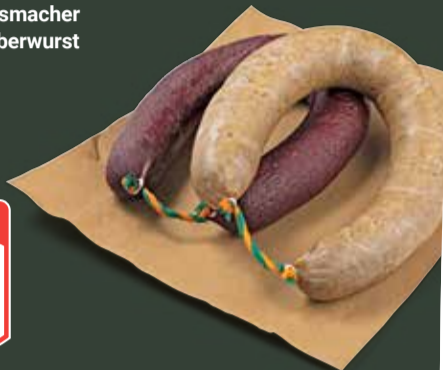

je Box

14⁹⁹
~~23⁰⁰~~

Saarlouiser Hot Dog-Box
Bestehend aus: 2 x Harry Hot Dog Brötchen, 4 Stück/250 g, 1 x Devey Tomaten Ketchup, 500 ml, 1 x Kühne Senf, mittelscharf, 250 ml, 1 x Hengstenberg Burger-Gurken, 330 g, 1 x Kühne Röstzwiebeln, 100 g, 2 x 5 Böklunder Frankfurter-Würstchen, 475 g

Wir finden, probieren muss sich lohnen!

GLOBUS Hausmacher Blut- oder Leberwurst
Im Ring

Probierpreis
je kg
5⁹⁰
~~6⁹⁰~~

GLOBUS Roggenbrot
Der fein gebackene Laib besteht zu 100 % aus Roggenmehl und ist dadurch eher dunkel und vor allem schön herzhaft