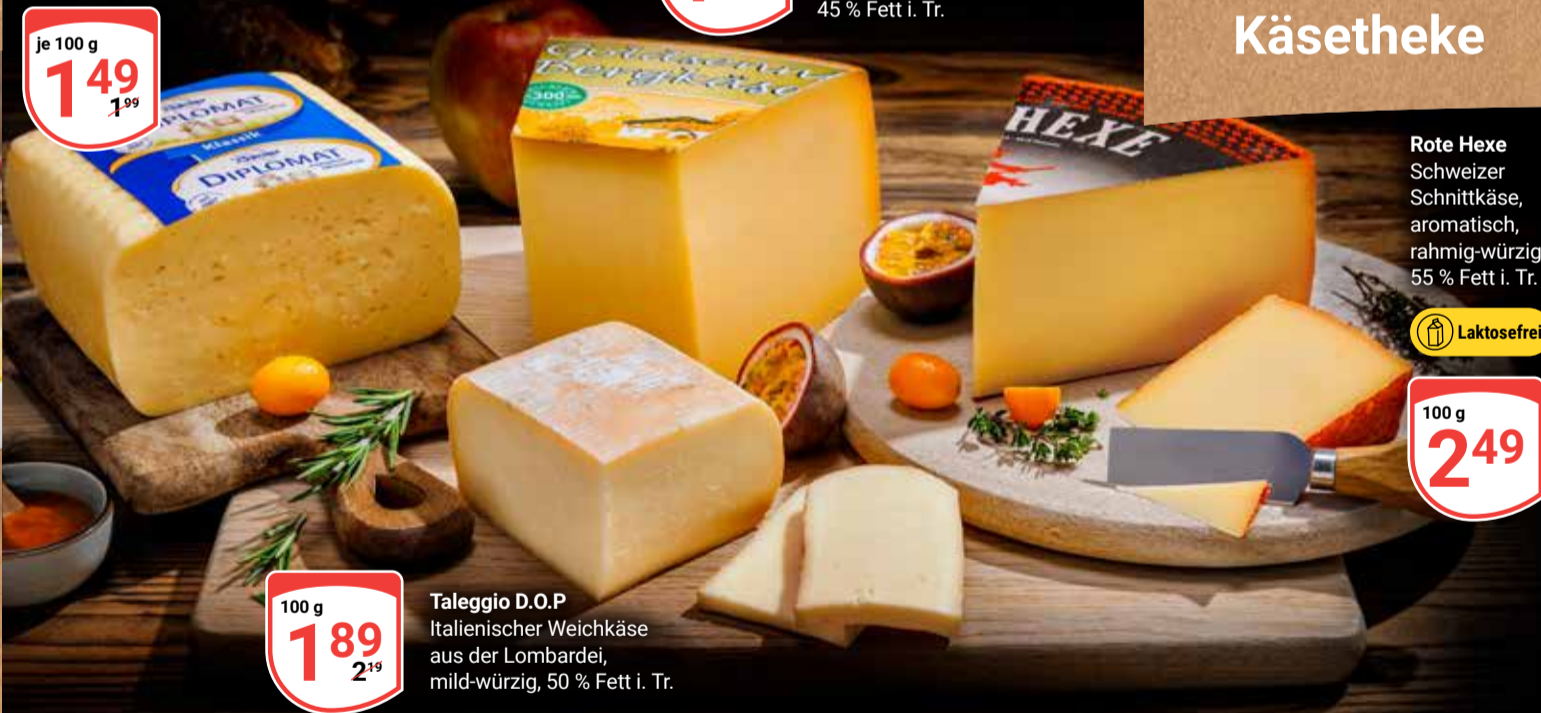

100 g
129
1⁴⁹

**Käsesalat
Lauch-Ananas**

Schnittkäsezubereitung mit
Emmentaler, Lauch, Ananas und
Mais, 45 % Fett i. Tr.

Bauer Diplomat
Deutscher Schnittkäse, rahmig-mild,
mit feinen Butteraromen, 55 % Fett i. Tr.,
verschiedene Sorten

je 100 g
149
1⁹⁹