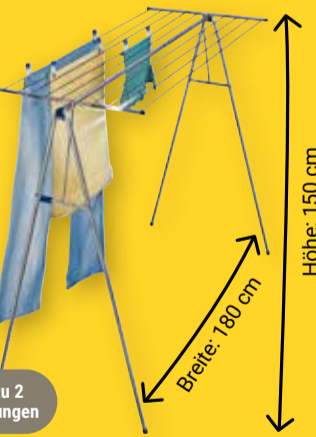

Standrockner Linomaxx 210
Aluminium, 180 x 100 x 150 cm, Leinenlänge: 21 m, Leinenaufsatz abnehmbar, extra hoch, daher besonders für große Wäschestücke geeignet

34.99
~~59.99*~~

Für bis zu 2 Waschladungen

Wäschekorb
Kunststoff, 60 x 40 x 58 cm, 38 l, ausklappbare Beine, verschiedene Farben

je Artikel
7.99
~~9.99*~~