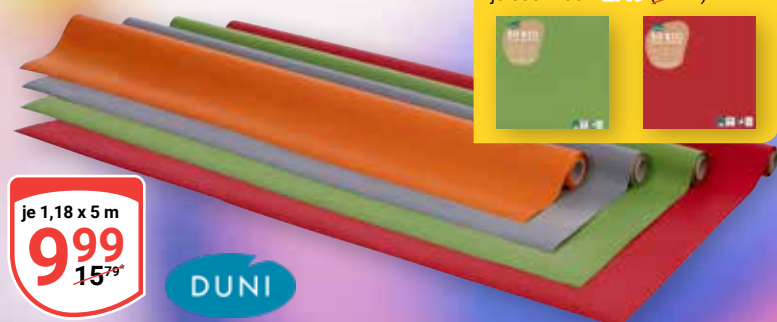

ab
1⁹⁹

Tischdeckenrolle Dunicell®
Reißfest, weich und saugfähig,
verschiedene Farben,
1 m = 2.00

je 1,18 x 5 m
9⁹⁹
~~15⁷⁹*~~

Passend dazu:
Tissue-Servietten
33x 33 cm, verschiedene Farben,
je 50er-Pack: **2.49** (3.79*)