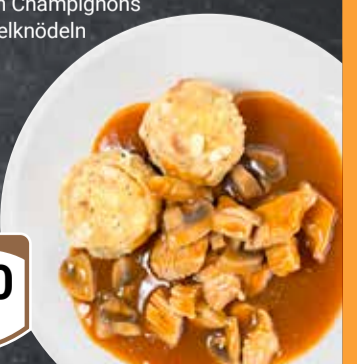

globus.de/meisterbaeckerei