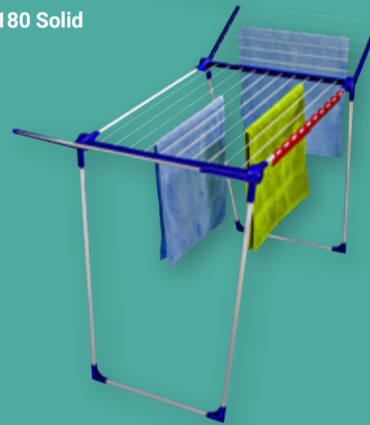

Für bis zu 2 Waschladungen

LEIFHEIT

14⁹⁹
29⁹⁹*

Standrockner Pegasus 180 Solid
Trockenlänge: 18 m, 157 x 66 x 87/105 cm, inkl. 2 Kleinteilehaltern

Für ca. 2 Waschladungen

LEIFHEIT

24⁹⁹

Classic Mop