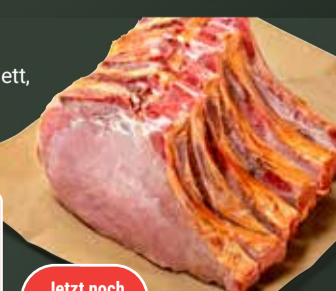

Kasseler Vom Stielkotelett, am Stück

1 kg **4⁹⁰**

Jetzt noch günstiger!

Schweinebauch Mager, am Stück

1 kg **4⁹⁰**

Jetzt noch günstiger!