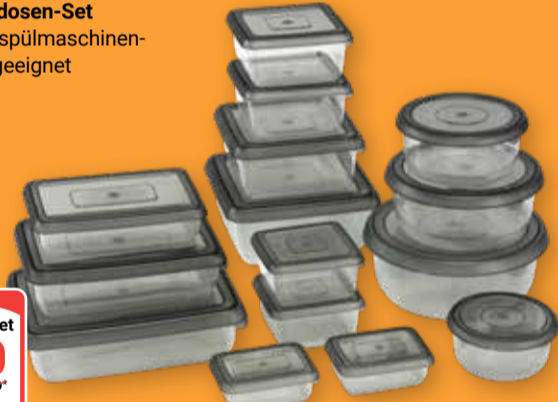

3⁰⁰
11⁹⁹

je 6er-Pack
3⁰⁰

Duo Pack
Verschiedene Motive, ab 4 Jahren

5€

je Artikel
5⁰⁰
5⁹⁹

Frischhaltedosen-Set
Kunststoff, spülmaschinen- und gefriergeeignet

7€

15-teiliges Set
7⁰⁰
15⁹⁹