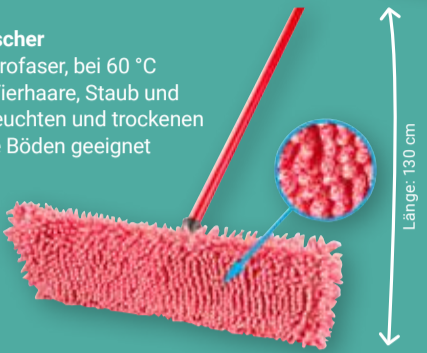

Pet Pro Bodenwischer
Bezug: 100 % Mikrofaser, bei 60 °C waschbar, fängt Tierhaare, Staub und Partikel auf, zur feuchten und trockenen Reinigung, für alle Böden geeignet

Ideal für Haustierbesitzer

9⁹⁹
~~22⁴⁹*~~

Weitere Pet Pro Artikel in Ihrer Markthalle erhältlich

Passend dazu: Ersatzbezug 4.99 (9.69*)

Superfeger Classic Kehr-Set
Loser Schmutz und Staub werden ohne Aufwirbeln weggefegt, 2-teiliges Set: 6.99 (12.49*) oder **Classic Besen**
Mit verstellbarem Teleskopstiel: 9.99 (16.99*)

ab **6⁹⁹**
~~12⁴⁹*~~

Passend dazu: Ersatz-Kehrteil für Classic Besen 3.99 (6.99*)