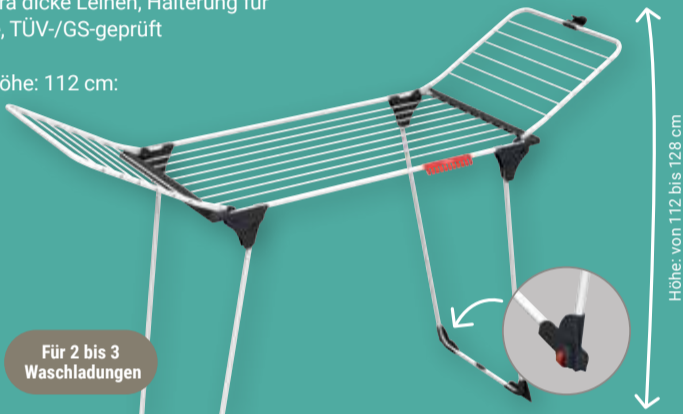

Frühjahrsputzausstattung

Turbo-Bodenwischmopp-System
Mikrofaser-Mopp, Kunststoff-Eimer mit Power-Schleuder, metallbeschichteter Teleskopstiel, verstellbar von 80-130 cm

2-teiliges Set
34⁹⁹
~~71³⁹*~~

Reiniger, 700 ml im Wert von 2.79* gratis dazu!

Wischsystem Ultramax
Mikrofaser-Bezug, Kunststoffeimer und Wringaufsatz, Teleskopstiel verstellbar von 80-140 cm, ideal für Parkett und Laminat

2-teiliges Set
24⁹⁹
~~44⁹⁹*~~

Reiniger, 700 ml im Wert von 2.79* gratis dazu!

Turbo 2 in 1 Ersatzkopf 5.99 (12.39*) oder **Ultramax Ersatz-Bezug**
Verschiedene Ausführungen: je 8.99 (16.79*)

ab **5⁹⁹**
~~12³⁹*~~

Pet Pro Bodenwischer
Bezug: 100 % Mikrofaser, bei 60 °C waschbar, fängt Tierhaare, Staub und Partikel auf, zur feuchten und trockenen Reinigung, für alle Böden geeignet

Ideal für Haustierbesitzer

9⁹⁹
~~22⁴⁹*~~

Weitere Pet Pro Artikel in Ihrer Markthalle erhältlich

Passend dazu: Ersatzbezug 4.99 (9.69*)

Superfeger Classic Kehr-Set
Loser Schmutz und Staub werden ohne Aufwirbeln weggefegt, 2-teiliges Set: 6.99 (12.49*) oder **Classic Besen**
Mit verstellbarem Teleskopstiel: 9.99 (16.99*)

ab **6⁹⁹**
~~12⁴⁹*~~

Passend dazu: Ersatz-Kehrteil für Classic Besen 3.99 (6.99*)

Bügeltisch Neo Plus
Baumwollbezug mit Schaumstoffpolster, höhenverstellbar auf bis zu 90 cm, Bügelfläche: 114 x 33 cm, Pull & Lift-Kindersicherung, inkl. Elektroanschluss und Kabelhalter, TÜV-/GS-geprüft

39⁹⁹
~~41⁹⁹*~~

Passend dazu: Bügeltischbezug Comfort Plus 9.99 (18.99*) oder Ultra Fresh 14.99 (21.99*)

Wäscheständer
Aluminium/Stahl, extra dicke Leinen, Halterung für kleine Wäschestücke, TÜV-/GS-geprüft

King
Leinenlänge: 20 m, Höhe: 112 cm: 29.99 (44.99*)
oder **Magnum**
Leinenlänge: 24 m, Höhe: 128 cm: 34.99 (59.99*)

ab **29⁹⁹**
~~44⁹⁹*~~

Für 2 bis 3 Waschladungen