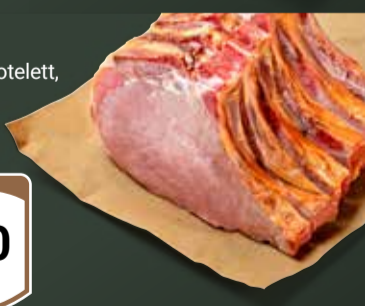

je kg
12⁹⁰

Schweineschnitzfleisch
Aus der Keule, Hüfte oder Unterschale, am Stück

je kg
5⁹⁰

GLOBUS Rauchfleisch
Trocken, gesalzen und geräuchert

1 kg
8⁹⁰

Kasseler
Vom Stielkotelett, am Stück

1 kg
5⁴⁰

GLOBUS Partybraten
Mild gepökelt und herzhaft geräuchert