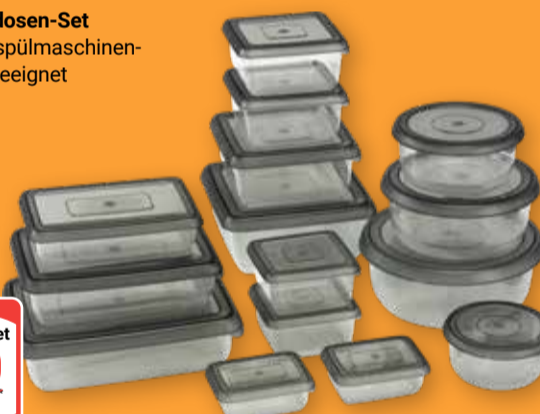

je 6er-Pack
3,00

Duo Pack
Verschiedene Motive,
ab 4 Jahren

5€

playmobil

je Artikel
5,00
5,99*

Frischhaltedosen-Set
Kunststoff, spülmaschinen-
und gefriergeeignet

7€

15-teiliges Set
7,00
15,99*