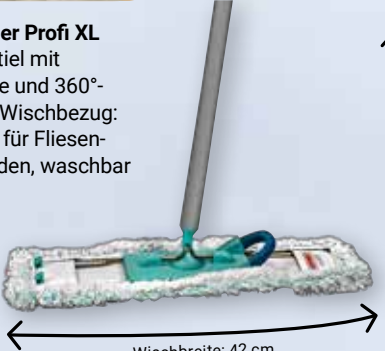

Höhe: 140 cm

Wischbreite: 42 cm

LEIFHEIT

29⁹⁹
~~47^{99*}~~

Passend dazu:
Wischbezug Profi XL
Wischbreite: 42 cm, waschbar bei 60 °C, für Bodenwischer Profi XL, verschiedene Ausführungen, je **12.99 (19.99*)**