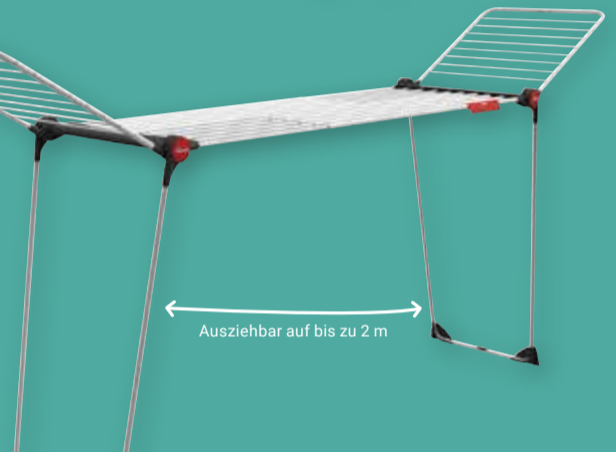

Wäscheständer Infinity Flex
Aluminium/Stahl, ausziehbar, Leinenlänge: 21-30 m, extra dicke XXL-Leinen gegen Falten in der Wäsche, inkl. Halterungen für kleine Wäschestücke und Rollen für den einfachen Transport, platzsparend verstaubar, TÜV-/GS-geprüft

49⁹⁹
~~78⁹⁹*~~

Für bis zu 3 Waschladungen

Ausziehbar auf bis zu 2 m