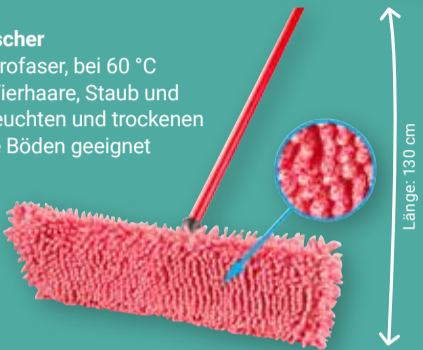

Pet Pro Bodenwischer
Bezug: 100 % Mikrofaser, bei 60 °C waschbar, fängt Tierhaare, Staub und Partikel auf, zur feuchten und trockenen Reinigung, für alle Böden geeignet

Ideal für Haustierbesitzer

9⁹⁹
~~22⁴⁹*~~

Weitere Pet Pro Artikel in Ihrer Markthalle erhältlich

Passend dazu: Ersatzbezug 4.99 (9.69*)