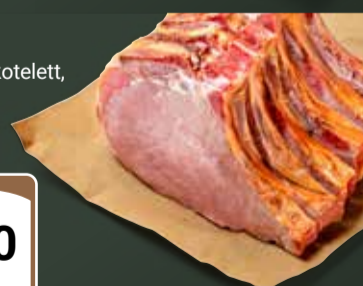

1 kg
7⁹⁰

GLOBUS Backofenbraten
Verschiedene Sorten,
vom saftigen
Schweinekamm

je kg
9⁹⁰

Schälrippchen

1 kg
6⁹⁰

Mit Fleisch am Stück schneiden Sie besser ab.

Jetzt Fleisch am Stück kaufen, zu Hause schneiden und sparen.

GLOBUS Fleischkäse*
Gebacken, am Stück

1 kg
6⁹⁰

So entsteht unser Fleischkäse

GLOBUS Sau- oder Schwartenmagen
Am Stück

je kg
8⁹⁰

GLOBUS Kalbsleberwurst
Im Naturdarm,
grob oder fein,
am Stück

je kg
12⁹⁰

Kasseler
Vom Stielkotelett,
am Stück