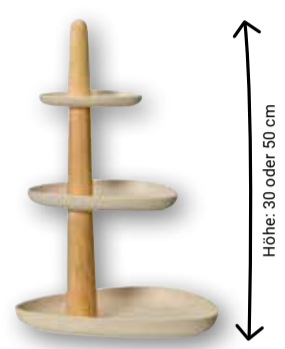

Etagere
Bambusfaser,
Höhe: 30 cm: **17.99** oder
Höhe: 50 cm: **19.99**

ab
17⁹⁹

Solange
der Vorrat
reicht

Höhe: 30 oder 50 cm

Becher
Steingut, 300 ml, spülmaschinen-
geeignet, verschiedene Farben

je Artikel
1⁹⁹
2⁷⁹*

Solange
der Vorrat
reicht