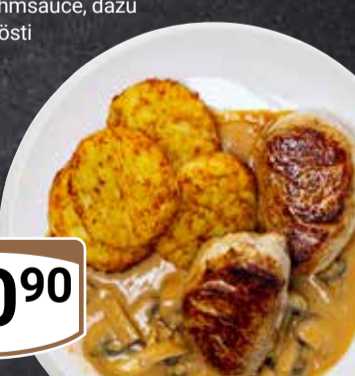

GLOBUS

Meisterbäckerei

Ich weiß, was in
unserem Teig steckt.
Weil ich ihn selbst
geknetet habe.

Herr Vorländer, stellvertretender
Teamleiter der Meisterbäckerei

So entsteht unser
Sauerteigbrot

GLOBUS Roggenbrot
Der fein gebackene Laib besteht zu
100 % aus Roggenmehl und ist
dadurch eher dunkel und vor
allem schön herzhaft

1.000 g
2⁹⁹

Auch als 500 g-
Brot erhältlich

Snackinsel

Für den kleinen Hunger
beim Großeinkauf: leckere
Backwaren, Snacks
und mehr.

1 Stück GLOBUS Kuchen
+ 1 Kaffee nach Wahl

Kombiangebot

3¹⁰

GLOBUS Donut
Mit Nuss-Nougat-
Creme gefüllt

pro Stück
1¹⁰

GLOBUS Käsekuchen
Hoch, ein ganzer
Kuchen,
1 kg = 5.00

1.150 g
5⁷⁵

GLOBUS Sahnerolle
Lockerer Biskuit, gefüllt mit
feiner Sahnecreme, eine ganze
Rolle, verschiedene
Geschmacksrichtungen,
1 kg = 12.48

je 400 g
4⁹⁹

GLOBUS Roggenbrötchen
Rund, Stück = 0.36

4 Stück
1⁴⁵

4 kaufen -
nur 3 bezahlen

GLOBUS Donuts gemischt
Siedegebäck aus
Hefeteig, verschiedene
Sorten, Stück = 0.93

je 4 Stück
3⁷⁰

GLOBUS Sandkuchen
Verschiedene Sorten,
1 kg: 8.63-9.08

je 380-400 g
3⁴⁵

GLOBUS Baguette
Mit Pfefferkruste,
1 kg = 5.60

250 g
1⁴⁰

**GLOBUS Amerikaner
Schwarz/Weiß**
Mit verschiedenen
Motiv-Dekoren,
Stück = 1.75

je 2 Stück
3⁵⁰

GLOBUS Schweineohr
Zarter Blätterteig,
Stück = 1.60

2 Stück
3²⁰

**GLOBUS Fladenbrot
mit Schwarzkümmel**
100 % Weizenbrot,
1 kg = 4.60

500 g
2³⁰

GLOBUS

Restaurant

Unsere Mittagsgerichte sind für Sie
von 11.00-15.00 Uhr erhältlich.

Lecker darf kein
Luxus sein! Darum
bieten wir Ihnen
beste Qualität zu
fairen Preisen.

Geflügelhacksteak
mit Fetakäse überbacken,
dazu Tsatsiki und
Pommes frites

9⁹⁰

Bunte Tortellinipfanne
mit Fleischfüllung,
dazu Gorgonzola-
sauce

7⁹⁰

An unserer Sushitheke