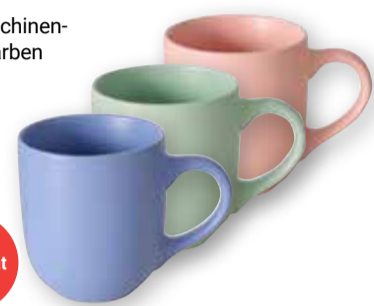

**Das große
Haushaltswaren-
sparen**

%

Vase Spring
Glas, Ø 19,5 oder
14 cm, verschiedene
Ausführungen

je Artikel
4⁹⁹

Vase
Klarglas, Höhe: 24 cm,
verschiedene
Ausführungen

je Artikel
9⁹⁹

**Tulpen oder
Ranunkeln im Hängeglas**
Kunststoff, Höhe: 18 cm,
verschiedene Farben: je **4.99**
oder **Tulpen-Bund**
Kunststoff, Höhe: 31 cm,
mit drei Blüten und zwei
Knospen, verschiedene
Farben: je **6.99**

ab
4⁹⁹

1. Duftkerze im Glas Flower oder Freshness
Ø 8 cm, Höhe: 8,8 cm, verschiedene Düfte:
je **2.49** oder
2. Duftteelichte Flower oder Freshness
Transparente Hülle, verschiedene Düfte,
je 24er-Pack: **2.99**

ab
2⁴⁹

Etagere
Bambusfaser,
Höhe: 30 cm: **17.99** oder
Höhe: 50 cm: **19.99**

ab
17⁹⁹

Solange
der Vorrat
reicht

Höhe: 30 oder 50 cm

Becher
Steingut, 300 ml, spülmaschinen-
geeignet, verschiedene Farben

je Artikel
1⁹⁹
2⁷⁹*

Solange
der Vorrat
reicht

Wasserkaraffe
Glas, 1 l, hitzebeständig, Sieb im
Deckel, spülmaschinengeeignet,
Ø 10 x 34 cm

6⁹⁹
11⁵⁰*

Salatschüssel
Porzellan, spülmaschinen- und mikrowellen-
geeignet, Ø 20 cm: **6.99** (16.99*),
Ø 25 cm: **9.99** (21.99*) oder
Ø 30 cm: **12.99** (34.99*)

CREATABLE
kuppels
GUTES GESCHMACK

ab
6⁹⁹
16⁹⁹*

Passend dazu:
Salatbesteck
Edelstahl,
2-teilig,
7.99 (8.99*)

Gläser-Set
Luminarc La Cave
6 Stielgläser,
6 Sektkgläser und
6 Trinkgläser

CREATABLE

18-teiliges Set
19⁹⁹
89⁹⁹*

Wasserkocher AWK51
2.200 W, Fassungsvermögen: 1,7 l, mehrfarbiger Lichtring
im Inneren, Abschaltautomatik oder
Toaster ATS400Z
700 W, einstellbarer Bräunungsgrad, Stopptaste,
Krümelschublade: je **12.99** (24.99*) oder
Kaffeautomat ACM750Z
750 W, Fassungsvermögen: 1,25 l, für bis zu
10 Tassen Kaffee, Warmhalteplatte,
Überhitzungsschutz: **17.99** (34.99*)

ab
12⁹⁹
24⁹⁹*

BESTRON
THE CONCEPT COMPANY
5 Jahre
Herstellergarantie