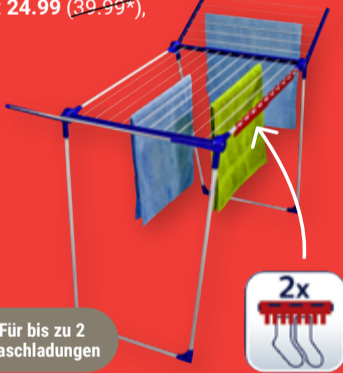

SHARP
Be Original.

11900
~~17999*~~

Fassungsvermögen: 2 x 4 l

Standrockner Pegasus
Metall, rostgeschützt durch Kunststoffumman-
telung, Leinenlänge: 12 m: **24.99** (39.99*),
15 m: **27.99** (44.99*),
18 m: **32.99** (49.99*) oder
20 m: **34.99** (59.99*)