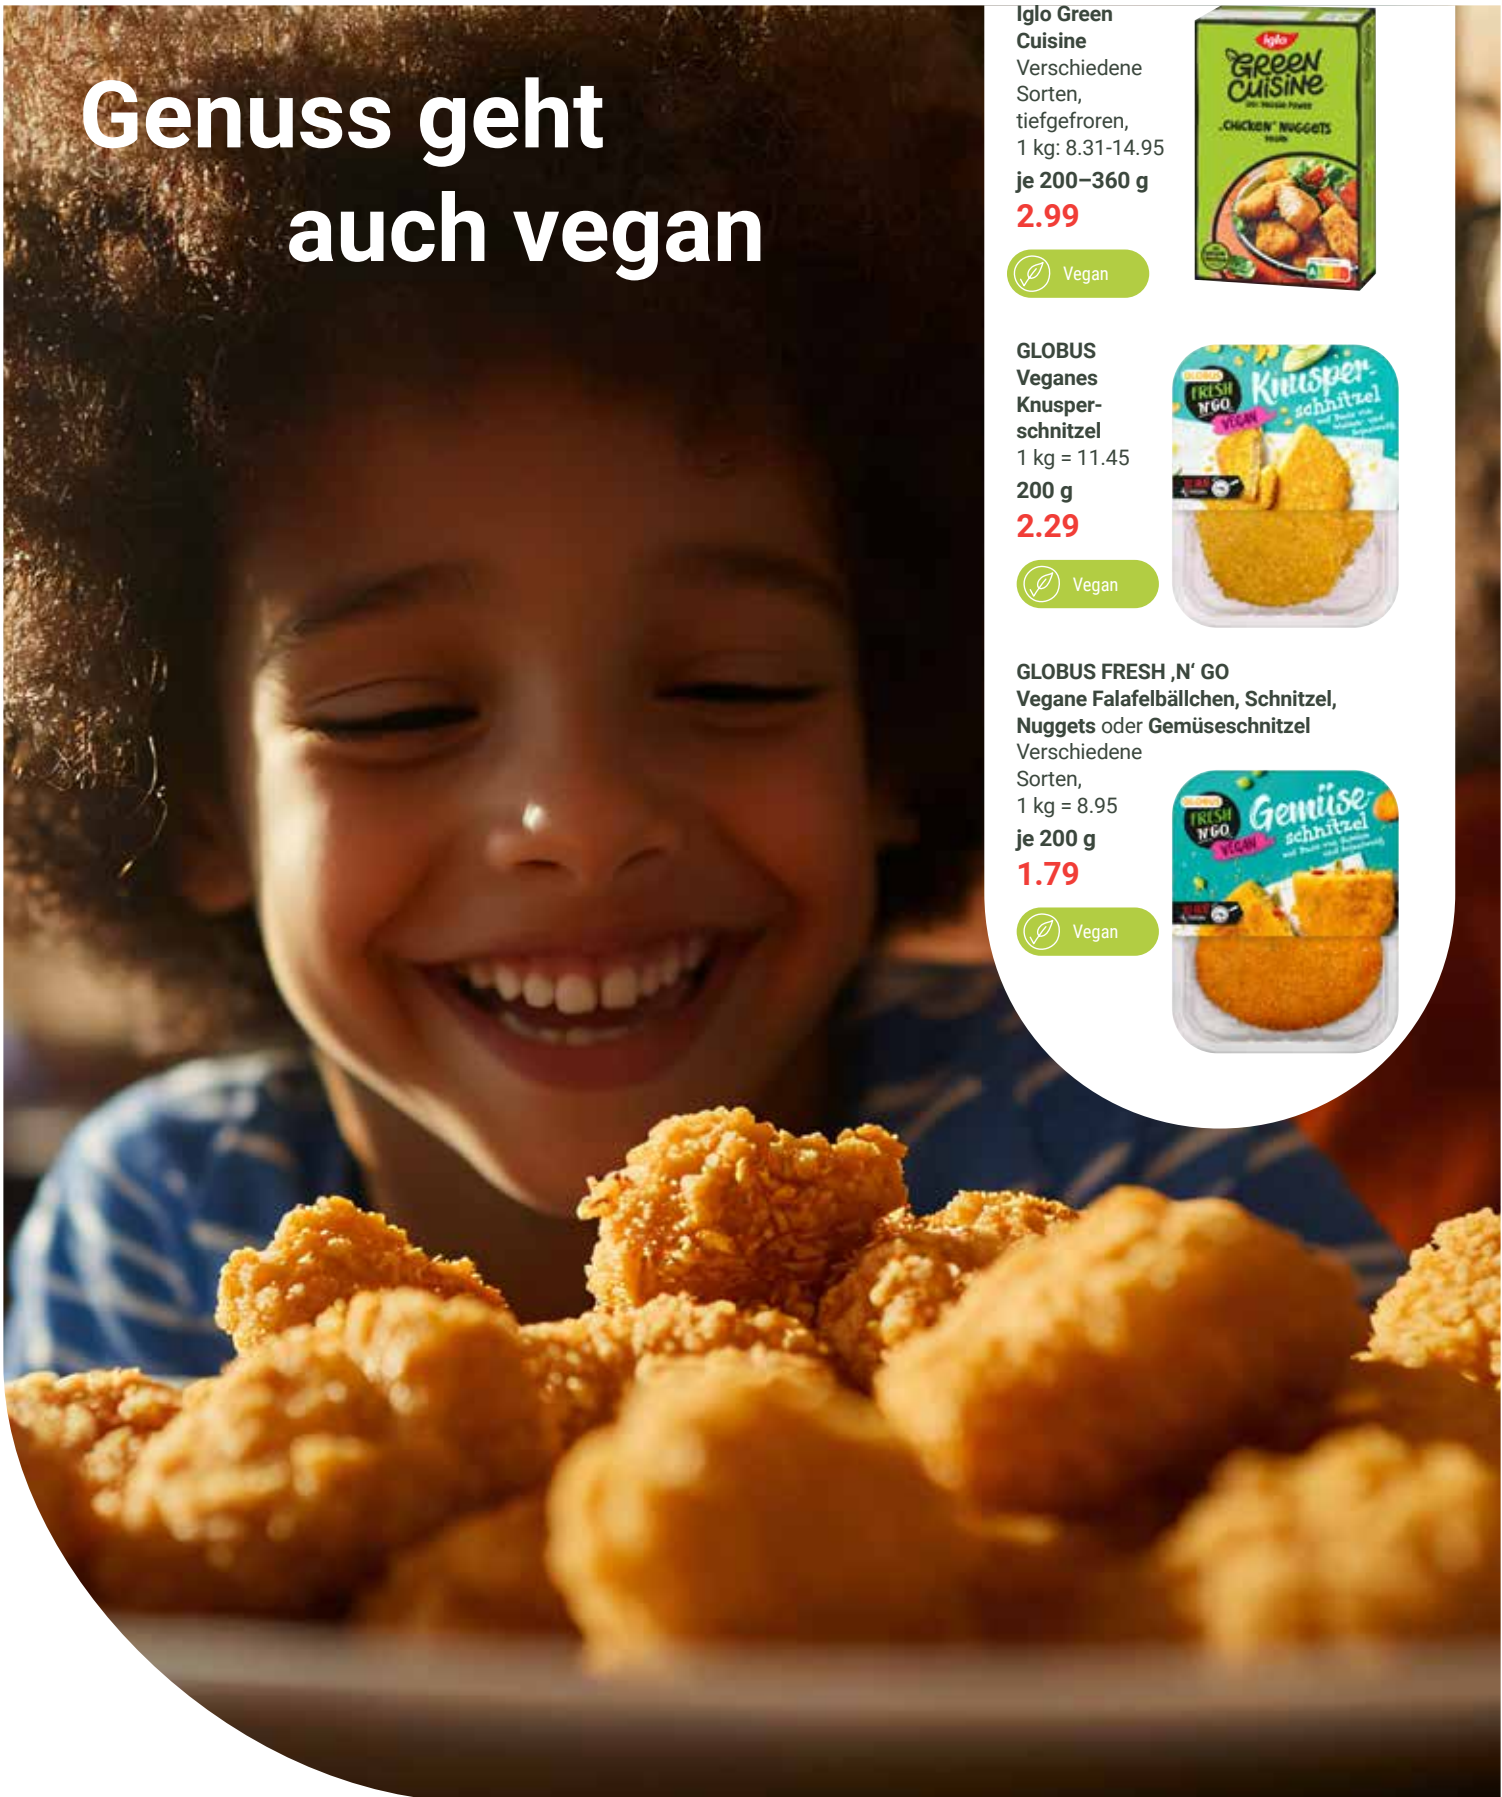

# Genuss geht auch vegan

**Iglo Green Cuisine**  
 Verschiedene Sorten,  
 tiefgefroren,  
 1 kg: 8.31-14.95  
 je 200–360 g  
**2.99**

**GLOBUS Veganes Knusper-schnitzel**  
 1 kg = 11.45  
 200 g  
**2.29**