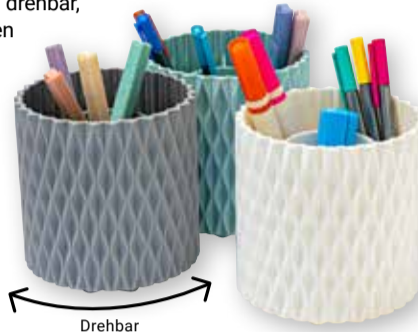

7.99

Stifteköcher
Rund, 11,8 x 11 cm, drehbar,
verschiedene Farben