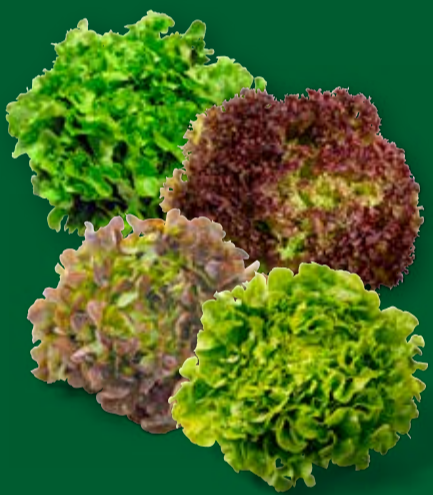

je Stück
279

GLOBUS Gold Premium Mangos
Ursprung Brasilien/Peru,
Sorte Kent/Keitt/Palmer, KL I

je Stück
199

Der Umwelt
zuliebe un-
verpackt
Verzehrfreie
Früchte

Snackmöhren
Ursprung Dänemark, KL I,
1 kg = 3.96

250 g-Beutel
099

**Bunte Salate: Eichblatt, Krull,
Lollo Bianco oder Lollo Rosso**
Ursprung Frankreich, KL I

je Stück
129

Der Umwelt
zuliebe un-
verpackt

Stangenbohnen
Ursprung Marokko, KL I,
1 kg = 4.58

500 g-Beutel
229