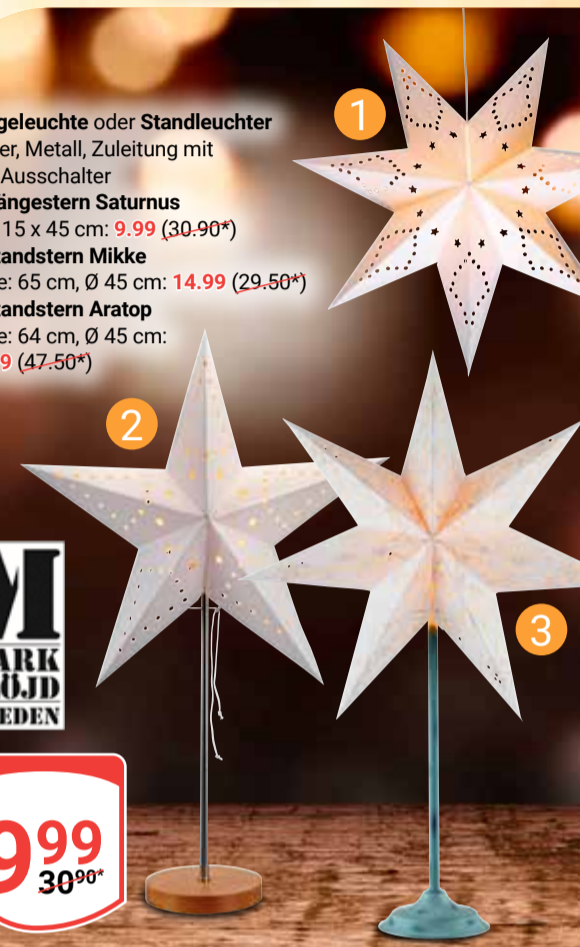

Anhänger
Metall, 35 x 40 cm,
verschiedene Ausführungen

je Artikel
9,99
19,99*

Höhe: 40 cm

Breite: 35 cm

Trockengestecke
Verschiedene
Ausführungen:
von **2,49** (2,99*)
bis **4,99** (5,49*)

ab
2,49
2,99*

LED-Micro-Lichterkette
Batteriebetrieb (ohne Batterien),
verschiedene Ausführungen:
von **1,49** (1,99*)
bis **1,99** (2,49*)

ab
1,49
1,99*

Dekorationsbeispiel

Trockengesteck
Teelichtglas im Zapfenkranz: **7,99** oder
Zapfenkranz: Ø 34 cm: **16,99**

ab
7,99

Deko-Kranz
Mit Beleuchtung,
Ø 40 cm

19,99
29,99*

Adventskerzen
Verschiedene Ausführungen:
von **3,79** bis **9,99**

ab
3,79

Rustikkerzen-Set
80 x 60 mm,
verschiedene Farben

je 4er-Set
6,99

Passend dazu:
OHO Stabfeuerzeug
Nachfüllbar, 1,59

Hängeleuchte oder Standleuchter
Papier, Metall, Zuleitung mit
Ein-/Ausschalter

1. **Hängestern Saturnus**
   45 x 15 x 45 cm: **9,99** (30,90*)
2. **Standstern Mikke**
   Höhe: 65 cm, Ø 45 cm: **14,99** (29,50*)
3. **Standstern Aratop**
   Höhe: 64 cm, Ø 45 cm:
   19,99 (47,50*)

ab
9,99
30,90*

Schnellkochtopf-Set
Edelstahl, je 1 Schnellkochtopf, 6 l,
Schnellkochpfanne, 3 l, Schnellkoch-
deckel, Dünsteinsatz und Standfuß,
spülmaschinengeeignet, Sicherheits-
ventil, Überdrucksicherung

5-teiliges Set
69,99
199,90*

Induktion

Zerkleinerer Nicer Dicer
Kunststoff/Edelstahl, zum Schneiden, Reiben,
Hobeln, Zubereitungsmöglichkeiten: z. B. Würfel,
Stifte, Viertel, Achtel, Scheiben etc.,
alle Teile sind spülmaschinengeeignet

16-teiliges Set
39,99
89,95*

16-teiliges Set

Energiespartopf
Aluminiumguss, antihafbeschichtet,
Ø 24 cm, 6 l, Glasdeckel mit Silikonrand
und Druckablassventil

49,99
139,90*

30 % Energie sparen

Induktion

Solange
der Vorrat
reicht

Topf-Set
Edelstahl, Bratentopf: Ø 16 und 20 cm und
Fleischtopf: Ø 24 cm, inkl. Glasdeckel,
spülmaschinengeeignet

EDITION RED