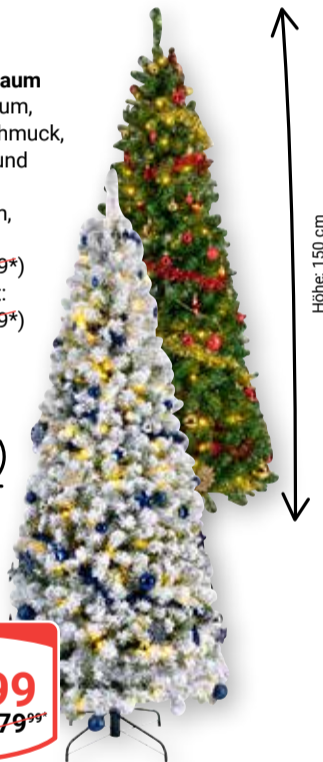

Beispielabbildungen

je Set
1499
19⁹⁹

Pop-Up-Weihnachtsbaum
Kunststoffbaum,
inkl. Baumschmuck,
Lichterkette und
Ständer,
Höhe: 150 cm,
Grün:
79.99 (179.99*)
oder Beflockt:
89.99 (199.99*)

ab
7999
179⁹⁹

Höhe: 150 cm