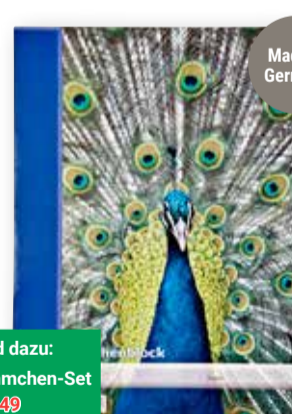

je Artikel **4.99**
6.99*

Kinderknete Creaplast®
10 Farben, 240 g: **4.49** (6.19*), 1 kg = 18.71 oder **Wachsmalstifte**
Bruchstabil, wassermalbar oder wasserfest, 8 Farben: **5.99** (7.29*)

Pelikan

ab **4.49**
6.19*

Made in Germany

Zeichenblock
100 g/m², je 20 Blatt, verschiedene Motive, DIN A4: je **1.49** (2.29*) oder DIN A3: je **1.99** (3.59*)