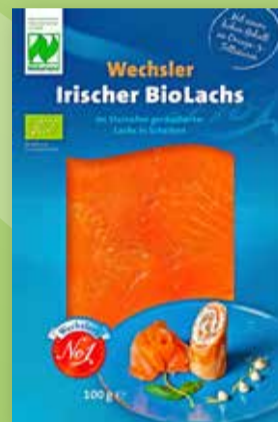

100 g
5 99
6⁷⁹

Alnatura Bio Mozzarella Kugel
1 kg = 11.92