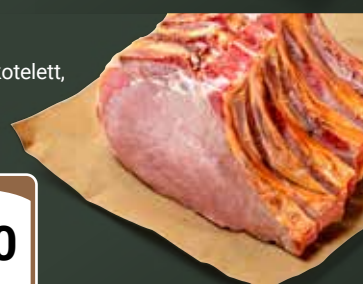

Kasseler
Vom Stielkotelett,
am Stück

1 kg
5⁴⁰

Roastbeef
Vom Charolais-
Jungbullen,
am Stück

1 kg
19⁹⁰

21 Tage Reifung

GLOBUS Kaiserbraten
Vom Kasseler
Stielkotelett,
ohne Knochen

1 kg
6⁴⁰