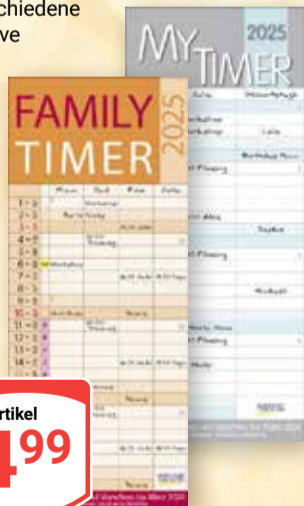

je Artikel
4.99

Raclette RE 4588
1.350 W, antihaftversiegelte Pfännchen,
Thermospot-Wärmeanzeige, Grillplatte antihaft-
beschichtet und spülmaschinengeeignet