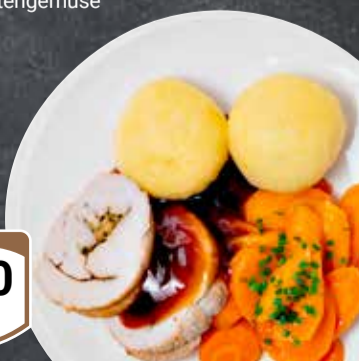

Putenrollbraten
dazu Karottengemüse
und Klöße

Donnerstag

950

Paniertes Seelachsfilet
mit Rahmspinat
und Salzkartoffeln

Freitag

10⁵⁰