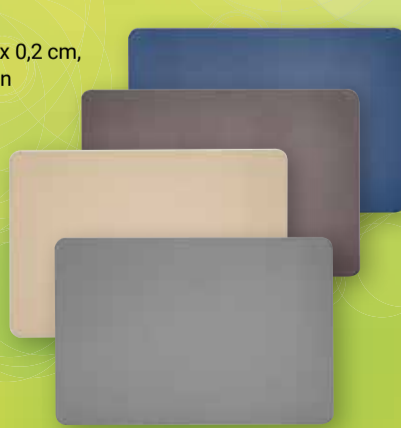

ab **4.99**

Solarlaterne
Nylon, Ø 20 cm, Höhe: 23 cm: **4.99** oder **Solarlichterkette**
Länge: 4,5 m, mit 10 Laternen: **9.99**

Alle Artikel ohne Dekoration *Unverbindliche Preisempfehlung des Herstellers