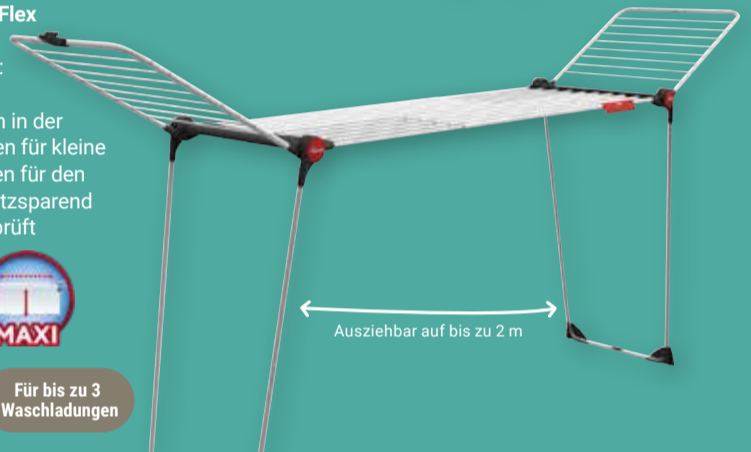

39,99
41,99*

Passend dazu:
**Bügeltischbezug
Comfort Plus**
9,99 (18,99*) oder
Ultra Fresh
14,99 (21,99*)

Wäscheständer
Aluminium/Stahl, extra dicke Leinen, Halterung für
kleine Wäschestücke, TÜV-/GS-geprüft

King
Leinenlänge: 20 m, Höhe: 112 cm:
29,99 (44,99*)
oder **Magnum**
Leinenlänge: 24 m,
Höhe: 128 cm:
34,99 (59,99*)

ab
29,99
44,99*

Für 2 bis 3
Waschladungen

Wäscheständer Infinity Flex
Aluminium/Stahl,
ausziehbar, Leinenlänge:
21-30 m, extra dicke
XXL-Leinen gegen Falten in der
Wäsche, inkl. Halterungen für kleine
Wäschestücke und Rollen für den
einfachen Transport, platzsparend
verstaubar, TÜV-/GS-geprüft

49,99
78,99*

Für bis zu 3
Waschladungen

Frühstücksglück

Kaffeeautomat CME-125050
900 W, für bis zu 8 Tassen Kaffee,
Dauerfilter, inkl. zwei
Thermoskannen

34,99
69,99*