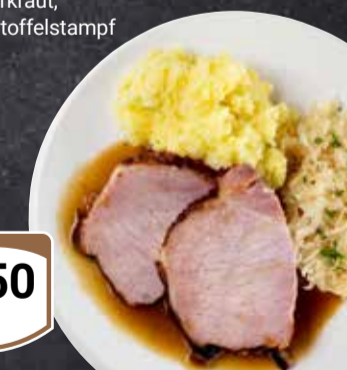

GLOBUS

Meisterbäckerei

Ich weiß, was in
unserem Teig steckt.
Weil ich ihn selbst
geknetet habe.

Herr Schmidt,
Bäcker

GLOBUS Kümmelbrot
60/40 Roggenmischbrot
mit Kümmel,
1 kg = 3.73

750 g
280

GLOBUS Sahnetorte
Fruchtig, luftig und
leicht bekömmlich,
verschiedene Sorten,
je ganze Torte,
1 kg = 7.30

je 820 g
5⁹⁹

GLOBUS
Weizensemmeln
Zum Aufbacken,
Stück = 0.17

10 Stück
170

GLOBUS Butter-Rosinen-Semmeln
Luftig und locker,
aus Butterhefeteig
hergestellt,
Stück = 0.54

4 Stück
215

4 kaufen -
nur 3 bezahlen

GLOBUS
Bio-Roggenmischbrot
1 kg = 5.40

500 g
270

GLOBUS
Bio-Mehrkornkastenbrot
1 kg = 5.40

500 g
270

GLOBUS
Bio-Sonnenblumenbrot
50/50 Mischbrot,
mit Sonnenblumen-
kernen, 1 kg = 5.40

500 g
270

GLOBUS Streuselkuchen
Mit Butterstreuseln,
ein ganzer Kuchen,
1 kg = 6.60

500 g
330

GLOBUS Bienestich
Mit Sahnefüllung,
ein ganzer Kuchen,
1 kg = 8.06

900 g
725

GLOBUS Bienestichplunder
Stück = 1.35

2 Stück
270

GLOBUS

Restaurant

Lecker darf kein
Luxus sein! Darum
bieten wir Ihnen
beste Qualität zu
fairen Preisen.

Käsespätzle
mit Zwiebeln
und Bergkäse

750

Blut- und Leberwurst
gebraten, mit
Sauerkraut und
Bratkartoffeln

750

Aus unserer
Eigenproduktion

Salat
mit Räucherlachs

100 g
200

Couscous-Salat
mit Paprika, Zwiebeln,
und Granatapfel,
1 kg = 8.63

300 g
259

Wechselnde Tagesgerichte

Hähnchenschnitzel
mit Pfefferrahmsauce,
dazu Kroketten

Montag

800

Überbackener
Blumenkohl
mit Sauce Hollandaise
und Salzkartoffeln

Dienstag

750

Kasseler
mit Sauerkraut,
dazu Kartoffelstampf

Mittwoch

850

Rindergulasch
nach Ungarischer Art,
dazu Spätzle

Donnerstag

900

Calamares
mit Knoblauch-Dip
und Pommes frites

Freitag

870

Cordon bleu
vom Hähnchen,
mit Erbsen-Möhren-
gemüse, dazu
Pommes frites

Samstag

950