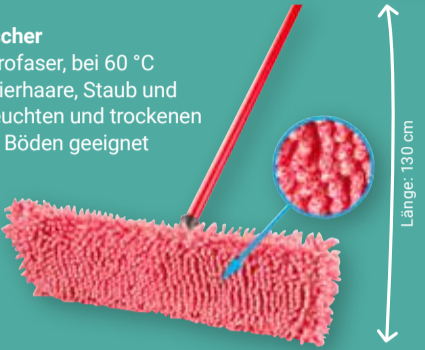

2-teiliges Set
24,99
44,99*

Reiniger, 700 ml im Wert
von 2,79* gratis dazu!

Pet Pro Bodenwischer
Bezug: 100 % Mikrofaser, bei 60 °C
waschbar, fängt Tierhaare, Staub und
Partikel auf, zur feuchten und trockenen
Reinigung, für alle Böden geeignet

Ideal für
Haustierbesitzer

ab
9,99
22,49*

Weitere Pet Pro Artikel in
Ihrer Markthalle erhältlich

Passend dazu:
Ersatzbezug
4,99 (9,69*)

Superfeger Classic Kehr-Set
Loser Schmutz und Staub werden
ohne Aufwirbeln weggefegt,
2-teiliges Set: 6,99 (12,49*) oder
Classic Besen
Mit verstellbarem Teleskopstiel:
9,99 (16,99*)