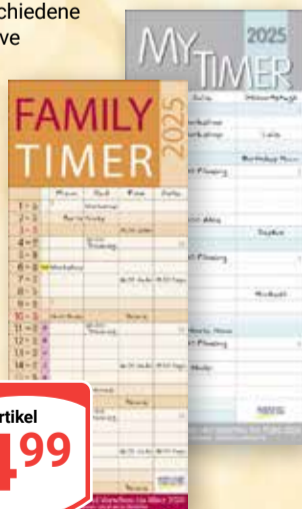

je Artikel
4.99

Raclette RE 4588
1.350 W, antihaftversiegelte Pfännchen,
Thermospot-Wärmeanzeige, Grillplatte antihaft-
beschichtet und spülmaschinengeeignet