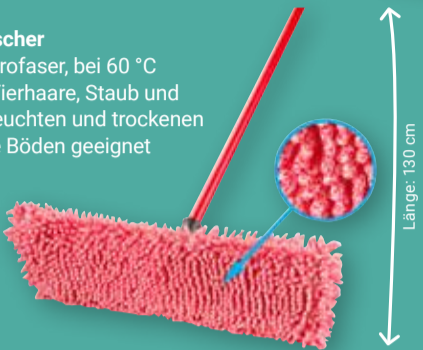

2-teiliges Set
24,99
44,99*

Reiniger, 700 ml im Wert
von 2,79* gratis dazu!

ab
5,99
12,39*

Pet Pro Bodenwischer
Bezug: 100 % Mikrofaser, bei 60 °C
waschbar, fängt Tierhaare, Staub und
Partikel auf, zur feuchten und trockenen
Reinigung, für alle Böden geeignet

Ideal für
Haustierbesitzer

9,99
22,49*

Weitere Pet Pro Artikel in
Ihrer Markthalle erhältlich

Passend dazu:
Ersatzbezug
4,99 (9,69*)

Superfeger Classic Kehr-Set
Loser Schmutz und Staub werden
ohne Aufwirbeln weggefegt,
2-teiliges Set: 6,99 (12,49*) oder
Classic Besen
Mit verstellbarem Teleskopstiel:
9,99 (16,99*)