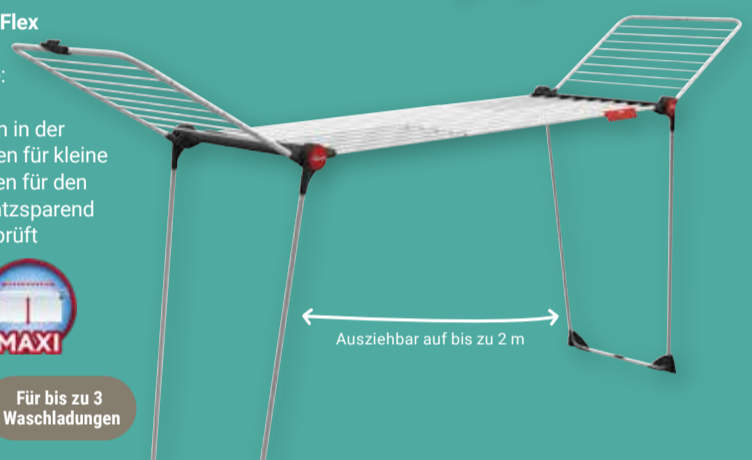

39,99
41,99*

Passend dazu:
**Bügeltischbezug
Comfort Plus**
9,99 (18,99*) oder
Ultra Fresh
14,99 (21,99*)

Wäscheständer
Aluminium/Stahl, extra dicke Leinen, Halterung für
kleine Wäschestücke, TÜV-/GS-geprüft

King
Leinenlänge: 20 m, Höhe: 112 cm:
29,99 (44,99*)
oder **Magnum**
Leinenlänge: 24 m,
Höhe: 128 cm:
34,99 (59,99*)

ab
29,99
44,99*

Für 2 bis 3
Waschladungen

Wäscheständer Infinity Flex
Aluminium/Stahl,
ausziehbar, Leinenlänge:
21-30 m, extra dicke
XXL-Leinen gegen Falten in der
Wäsche, inkl. Halterungen für kleine
Wäschestücke und Rollen für den
einfachen Transport, platzsparend
verstaubar, TÜV-/GS-geprüft

49,99
78,99*

Für bis zu 3
Waschladungen

Frühstücksglück

Kaffeeautomat CME-125050
900 W, für bis zu 8 Tassen Kaffee,
Dauerfilter, inkl. zwei
Thermoskannen

34,99
69,99*