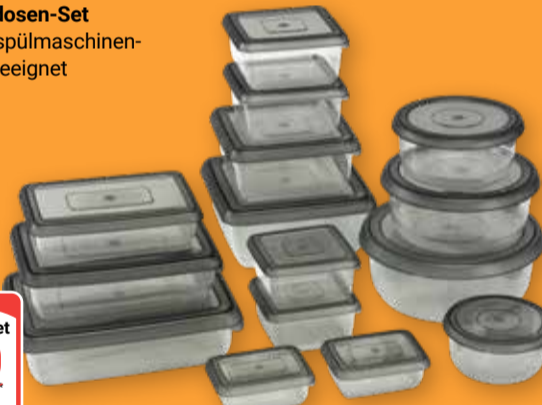

je 6er-Pack  
3<sup>00</sup>

**Duo Pack**  
Verschiedene Motive, ab 4 Jahren

5€

**Frischhaltedosen-Set**  
Kunststoff, spülmaschinen- und gefriergeeignet

7€

je Artikel  
5<sup>00</sup>  
5<sup>99</sup>\*

15-teiliges Set  
7<sup>00</sup>  
15<sup>99</sup>\*