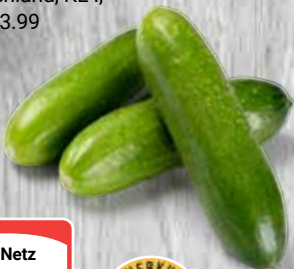

Mini-Gurken  
Ursprung  
Deutschland, KL I,  
1 kg = 3.99

750 g-Netz  
**2<sup>99</sup>**

GLOBUS Gold Gourmet Speisekartoffeln festkochend  
gelbschalig „La Grenaille“ oder festkochend  
rotschalig „Les Rouges“  
Ursprung Frankreich,  
Sorte siehe Etikett