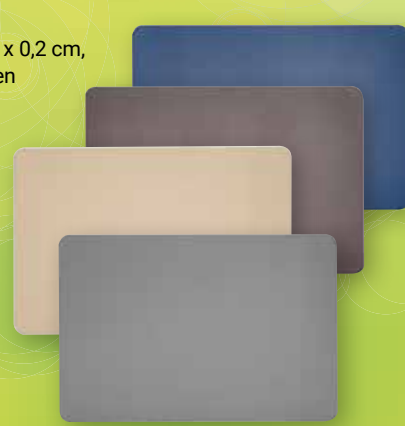

ab **4.99**

Solarlaterne
Nylon,
Ø 20 cm, Höhe: 23 cm: **4.99** oder
Solarlichterkette
Länge: 4,5 m, mit 10 Laternen: **9.99**

Alle Artikel ohne Dekoration *Unverbindliche Preisempfehlung des Herstellers