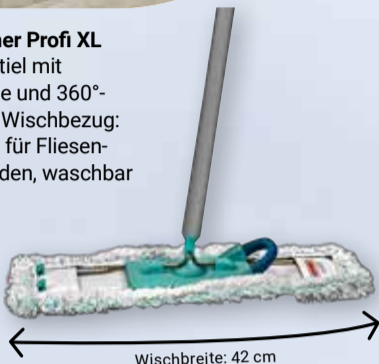

Höhe: 140 cm

Wischbreite: 42 cm

LEIFHEIT

29⁹⁹
~~47^{99*}~~

Passend dazu:
Wischbezug Profi XL
Wischbreite: 42 cm, waschbar bei 60 °C, für Bodenwischer Profi XL, verschiedene Ausführungen, je **12.99** (19.99*)

Handkehr-Set Classic

3.99 (5.99*) oder
Staubwedel Duster XL **7.99** (11.99*)
oder **Bodenwischer Classic** **12.99** (21.99*)