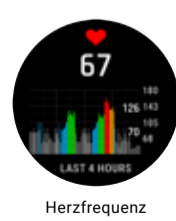

**GARMIN**

**479.00**  
 849.99\*

Solange  
 der Vorrat  
 reicht

Sport-Apps

Herzfrequenz

Navigation

Garmin Pay™

\*Unverbindliche Preisempfehlung des Herstellers \*\*Zirkonia ist ein synthetischer Stein, der den Diamanten zum Vorbild hat