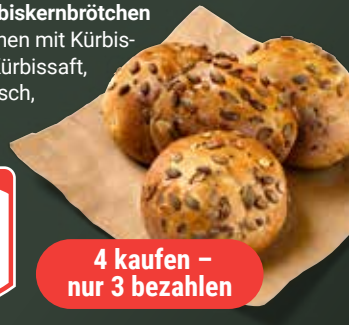

GLOBUS

Meisterbäckerei

Arbeiten in der GLOBUS Meisterbäckerei – nicht nur ein Job, sondern deine Zukunft! Warum?

Verraten wir dir in diesem Video

Egal ob Bäckermeister:in, Bäckerei-Fachverkäufer:in oder Quereinsteiger:in – In vielen unserer Markthallen suchen wir Menschen, die ein Teil unseres Teams Meisterbäckerei bei GLOBUS werden wollen – mit Teamgeist und handwerklicher Leidenschaft.

Schau gleich, ob auch deine Markthalle dabei ist und bewirb dich online unter team.globus.de oder direkt bei unseren Bäckereileiter:innen im Markt.

team.globus.de

Snackinsel

Für den kleinen Hunger beim Großeinkauf: leckere Backwaren, Snacks und mehr.

1 Stück GLOBUS Sahneschnitte + 1 Kaffee nach Wahl

3⁹⁰

Kombiangebot

GLOBUS Süße Waffel
Belgische Eierwaffel, frisch für Sie gebacken

pro Stück **2²⁰**

GLOBUS Streuselkuchen

Mit Butterstreuseln, ein ganzer Kuchen, 1 kg = 6.60

500 g **3³⁰**

Auch als halben Kuchen erhältlich

GLOBUS Pariser Kranz

Aus Rührteig, mit Puddingcreme, außen mit Mandeln bestreut, ein ganzer Kuchen, 1 kg = 8.53

850 g **7²⁵**

Auch als halben Kuchen erhältlich

GLOBUS Kürbiskernbrötchen

Weizenbrötchen mit Kürbiskernen und Kürbissaft, sehr aromatisch, Stück = 0.40

4 Stück **1⁶⁰**

4 kaufen – nur 3 bezahlen

GLOBUS Berliner Dubai-Style

Butterhefe mit kakaohaltiger Fettglasur, Stück = 1.88

2 Stück **3⁷⁵**

GLOBUS Sahnetorte to go

Verschiedene Sorten, 1 kg = 9.31

je 160 g **1⁴⁹**

GLOBUS Laugenbrezel-Aktion

Mehrmals täglich frisch, Stück = 0.55

6 Stück **3³⁰**

GLOBUS Eiweißbrot

Mit ca. 20 % Eiweiß und ca. 5 % Kohlenhydrate, 1 kg = 6.56

450 g **2⁹⁵**

GLOBUS Partyrad

Weizengebäck, verschiedene Dekore, 1 kg = 8.50

je 400 g **3⁴⁰**

GLOBUS

Restaurant

Lecker darf kein Luxus sein! Darum bieten wir Ihnen beste Qualität zu fairen Preisen.

Wochengerichte