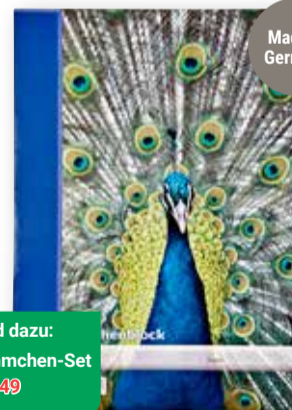

Made in Germany

Zeichenblock
100 g/m², je 20 Blatt, verschiedene Motive, DIN A4: je **1.49** (2.29*) oder DIN A3: je **1.99** (3.59*)

LANDRE

ab **1.49**
2.29*

Passend dazu:
Malschwämmchen-Set
3er-Pack, **3.49**