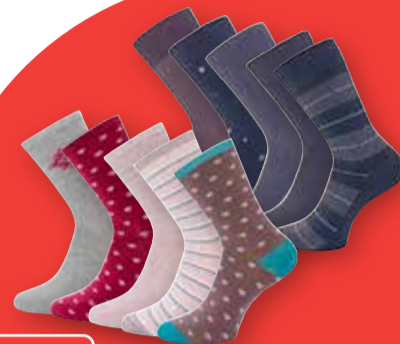

je 5er-Pack
6,99

Socken
Baumwollmischung, Größen: 35/38-43/46, verschiedene Farben

Modellbeispiele