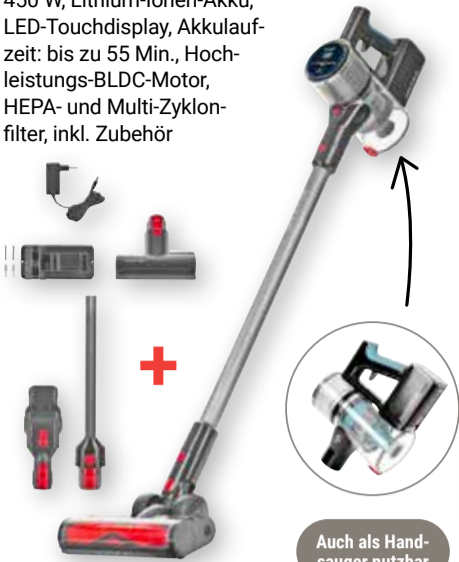

Hand-/Akkusauger Invictus X9
450 W, Lithium-Ionen-Akku,
LED-Touchdisplay, Akkulaufzeit: bis zu 55 Min., Hochleistungs-BLDC-Motor, HEPA- und Multi-Zyklonfilter, inkl. Zubehör

Auch als Handsauger nutzbar

Genius

14-teiliges Set
199,00
~~499,99*~~

Solange der Vorrat reicht

Rasierer Series 9-9325s
4 + 1 Scherelemente inkl. mit Titanium beschichtetem Mitteltrimmer, Akkulaufzeit: 60 Min., SyncroSonic, 10-D Flex-Scherkopf

Solange der Vorrat reicht

Made in Germany

BRAUN

199,00
~~459,99*~~

Für Nass- und Trockenrasur

Energizer Knopfzellen CR2032 4 + 2
6er-Pack: **4,99** (12,29*) oder
Batterien 12 + 4
Mignon AA oder Micro AAA,
je 16er-Pack:
8,99 (14,99*),
Stück: 0.56-0.83

ab **4,99**
~~12,29*~~

Sichern Sie sich eine Gratis-Sammelbox für zu Hause! Alle Informationen finden Sie in Ihrer Markthalle.

Klappdeckelbox
Kunststoff, verschiedene Farben,
17 l, 40 x 26 x 26 cm: je **2,99**,
25 l, 44 x 33 x 30 cm: je **3,99**,
53 l, 60 x 36 x 36 cm: je **7,99** oder
88 l, 60 x 45 x 45 cm: je **9,99**