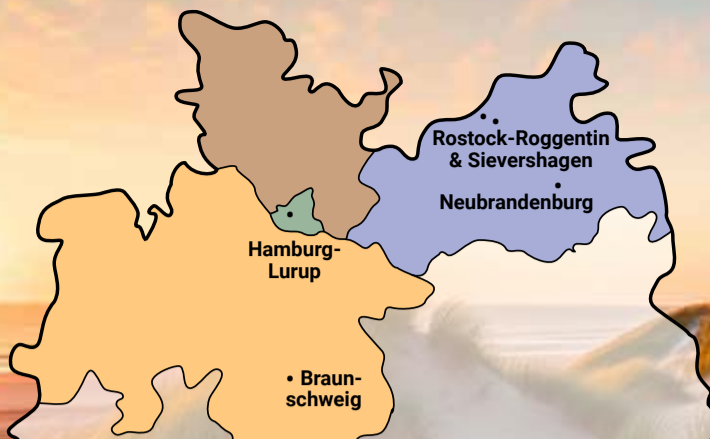

Angebots-Garantie! → globus.de/garantien

Gutes aus dem Norden

Gutes aus Mecklenburg-Vorpommern

Hansano Schlagsahne
30 % Fett,
1 kg = 4.98

Hansano Buttermilch

Hansano Speisequark
Magerstufe,
1 kg = 2.58

Gutes aus Niedersachsen