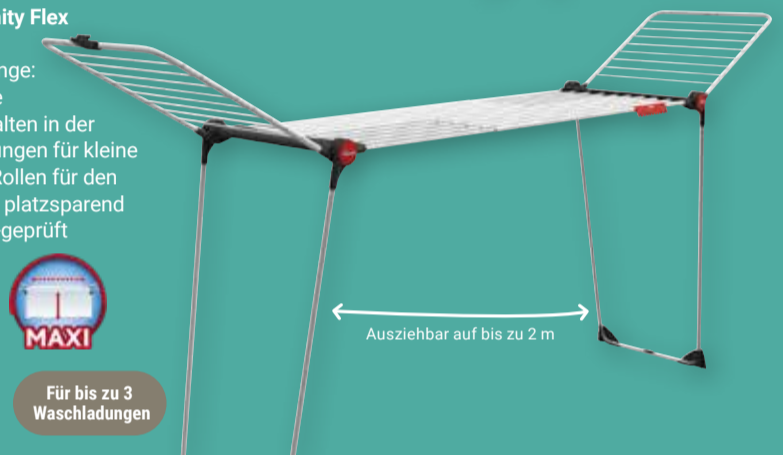

Wäscheständer Infinity Flex
Aluminium/Stahl, ausziehbar, Leinenlänge: 21-30 m, extra dicke XXL-Leinen gegen Falten in der Wäsche, inkl. Halterungen für kleine Wäschestücke und Rollen für den einfachen Transport, platzsparend verstaubar, TÜV-/GS-geprüft

49⁹⁹
~~78^{99*}~~

Für bis zu 3 Waschladungen