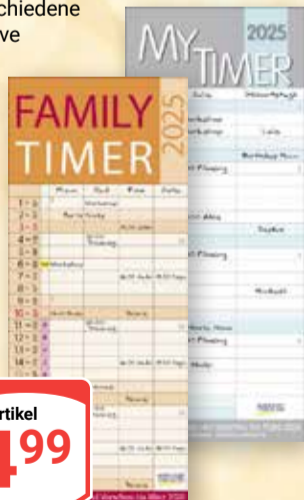

je Artikel
4.99

Raclette RE 4588
1.350 W, antihaftversiegelte Pfännchen,
Thermospot-Wärmeanzeige, Grillplatte antihaft-
beschichtet und spülmaschinengeeignet