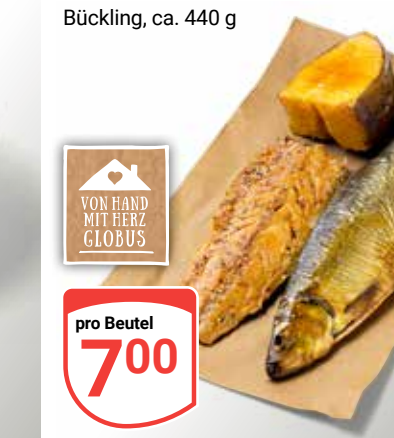

GLOBUS Fischtheke

100 g
179
2⁴⁹

Lachssteak
Mariniert

Rotbarschfilet
Aus MSC-zertifizierter Fischerei,
festes Fleisch, aromatisch im
Geschmack, ideal zum Braten
und Dünsten

100 g
189
2⁶⁹

Frau Heubls
Fisch-Empfehlung:

100 g
088
1⁴⁹

Fischaufstrich

Doppelrahmstufe,
mit Seelachsschnitzel

Doppelmatjes
Aus MSC-zertifizierter
Fischerei

pro Stück
119
1⁷⁹

100 g
169
2¹⁹

Geräucherte Forelle
Besonders saftig durch
die Heißräucherung

Zanderfilet
Mit Haut, aufgetaut

100 g
188
2⁷⁹

Matjeshappen in Kräuterdressing
Ein pikanter Genuss

100 g
149
1⁸⁹

Riesengarnelen
Aioli oder Dill

je 100 g
259
3⁹⁹

Räucherfischbeutel
Mit einem Heilbuttendstück,
Makrelenfilet mit Pfeffer und
Bückling, ca. 440 g

pro Beutel
700

Geräuchertes Heilbuttmittelstück
Der Klassiker unter den
Räucherfischen

100 g
279
3⁴⁹

Frau Freiers
Käse-Empfehlung:

100 g
129

Je 100 g
139
1⁹⁹

Almzeit Alpenkäse
Halbfester Schnittkäse,
verschiedene Sorten,
45 % Fett i. Tr.

Rote Hexe
Schweizer Schnittkäse, aromatisch,
rahmig-würzig, 55 % Fett i. Tr.

100 g
222
2⁹⁹

GLOBUS
Käsetheke

Bio Premium
Original Bergkäse

Österreichischer Hartkäse mit
Bio-Heurohmilch g.t.S. hergestellt,
aromatisch, mild-würzig,
50 % Fett i. Tr.

100 g
099

Käsesalat Schweizer Art
Käsezubereitung mit
Fleischwurst und Paprika in
einer fein-würzigen Vinaigrette

100 g
139
1⁸⁹

Brie Mariotte
Französischer Weichkäse, rahmig-mild,
mit weißem Edelpilz überzogen,
60 % Fett i. Tr.

Präsident Madrigal
Französischer Schnittkäse,
nussig-mild, 48 % Fett i. Tr.

100 g
099
1⁶⁹

Schweizer Emmentaler AOP
Hartkäse mit Rohmilch hergestellt,
mindestens 4 Monate gereift,
aromatisch-nussig,
mind. 45 % Fett i. Tr.

100 g
179
2⁵⁹