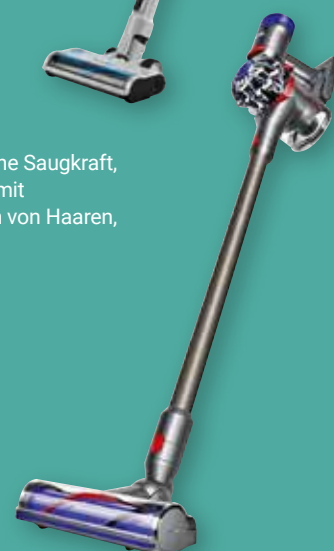

hoogo
...and shine!

199⁰⁰
~~249^{99*}~~

Akkustaubsauger V8

Bis zu 40 Min. konstant hohe Saugkraft, inkl. Motorbar Bodendüse mit Technologie zum Entwirren von Haaren, nickel/silver

dyson

339⁰⁰
~~499^{00*}~~