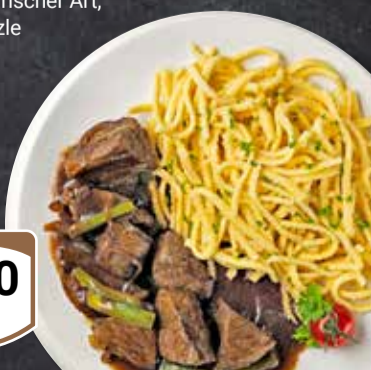

Rindergulasch
nach Ungarischer Art,
dazu Spätzle

Donnerstag

900

Calamares
mit Knoblauch-Dip
und Pommes frites

Freitag

870