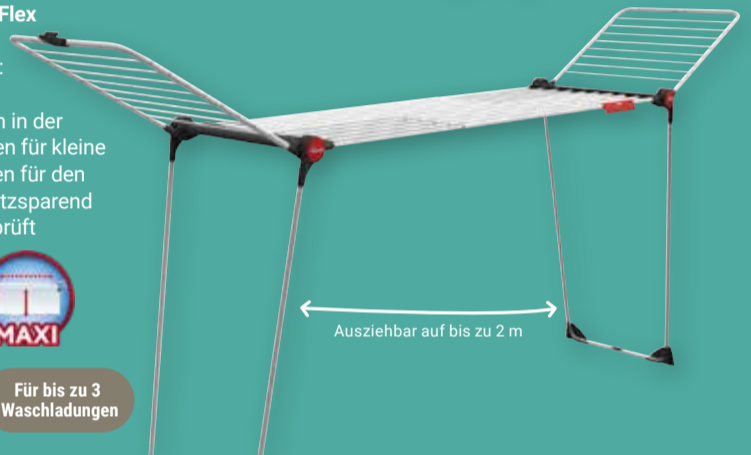

39,99
41,99*

Passend dazu:
Bügeltischbezug Comfort Plus
9,99 (18,99*) oder
Ultra Fresh
14,99 (21,99*)

Wäscheständer
Aluminium/Stahl, extra dicke Leinen, Halterung für kleine Wäschestücke, TÜV-/GS-geprüft

King
Leinenlänge: 20 m, Höhe: 112 cm: 29,99 (44,99*)
oder **Magnum**
Leinenlänge: 24 m, Höhe: 128 cm: 34,99 (59,99*)

ab
29,99
44,99*

Für 2 bis 3 Waschladungen

Wäscheständer Infinity Flex
Aluminium/Stahl, ausziehbar, Leinenlänge: 21-30 m, extra dicke XXL-Leinen gegen Falten in der Wäsche, inkl. Halterungen für kleine Wäschestücke und Rollen für den einfachen Transport, platzsparend verstaubar, TÜV-/GS-geprüft

49,99
78,99*

Für bis zu 3 Waschladungen

Frühstücksglück

Kaffeeautomat CME-125050
900 W, für bis zu 8 Tassen Kaffee, Dauerfilter, inkl. zwei Thermoskannen

34,99
69,99*