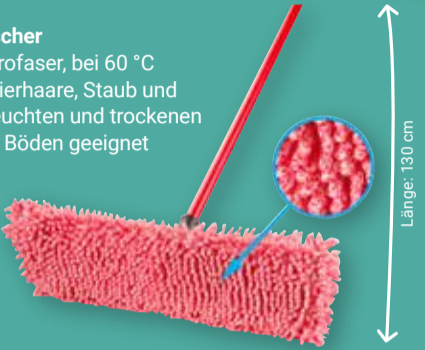

2-teiliges Set
24,99
44,99*

Reiniger, 700 ml im Wert von 2,79* gratis dazu!

ab
5,99
12,39*

Pet Pro Bodenwischer
Bezug: 100 % Mikrofaser, bei 60 °C waschbar, fängt Tierhaare, Staub und Partikel auf, zur feuchten und trockenen Reinigung, für alle Böden geeignet

Ideal für Haustierbesitzer

9,99
22,49*

Weitere Pet Pro Artikel in Ihrer Markthalle erhältlich

Passend dazu:
Ersatzbezug
4,99 (9,69*)

Superfeger Classic Kehr-Set
Loser Schmutz und Staub werden ohne Aufwirbeln weggefegt, 2-teiliges Set: 6,99 (12,49*) oder **Classic Besen** Mit verstellbarem Teleskopstiel: 9,99 (16,99*)