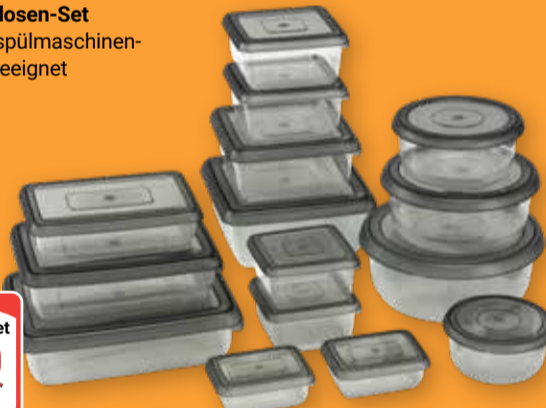

playmobil

je Artikel  
5,00  
5,99\*

Frischhaltedosen-Set  
Kunststoff, spülmaschinen-  
und gefriergeeignet

7€

15-teiliges Set  
7,00  
15,99\*

Dekokissen oder Nackenhörnchen  
Verschiedene Ausführungen

Motorenöl 10W-40  
Für PKW-Benzin- und  
-Diesel-Motoren emp-  
fohlen, sicherer Ganz-  
jahresbetrieb durch  
hervorragendes  
Viskositäts-Tempe-  
raturverhalten und  
hohe Scherstabilität