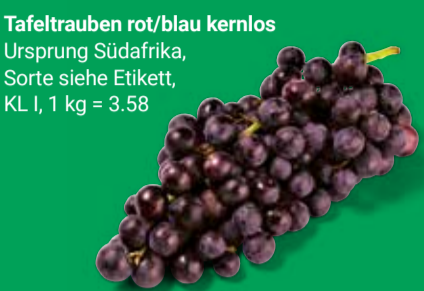

Der Umwelt
zullebe un-
verpackt

pro Stück
249

Papayas gelb
Ursprung Brasilien

Tafeltrauben rot/blau kernlos
Ursprung Südafrika,
Sorte siehe Etikett,
KL I, 1 kg = 3.58

**GLOBUS Gold
Halbblut-Orangen „Tarocco“**
Ursprung Italien,
Sorte Ippolito, KL I,
1 kg = 1.99