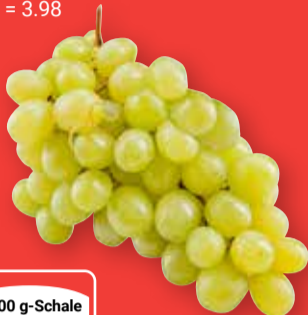

je 100-200 g
1.99
2.99

Tafeltrauben hell kernlos
Ursprung Namibia/Südafrika,
Sorte siehe Etikett, KL I,
1 kg = 3.98

je 500 g-Schale
1.99

Weltenburger Kloster Bier
Verschiedene Sorten, je 20 x 0,5 l-MW-
Flasche, 1 l = 1.20 + Pfand 3.10