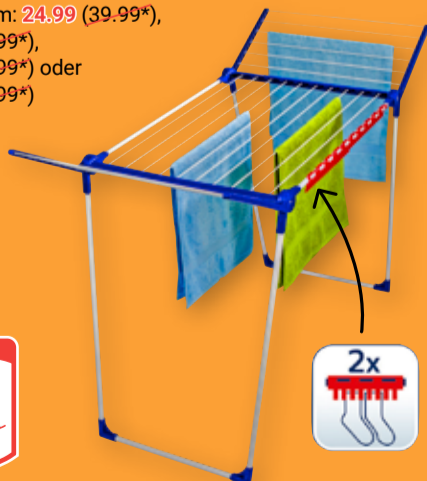

Solange der Vorrat reicht

je 68-100 WL
16.99
~~23.99~~

Standrockner Pegasus
Metall, rostgeschützt durch Kunststoffummantelung,
Leinenlänge: 12 m: **24.99** (39.99*),
15 m: **27.99** (44.99*),
18 m: **32.99** (49.99*) oder
20 m: **34.99** (59.99*)

Für bis zu 2
Waschladungen

LEIFHEIT

ab
24.99
~~39.99~~

Hand-Akkusauger HF410P 011
240 W, Laufzeit: bis zu 30 Min.,
Fassungsvermögen: 0,7 l,
LED-Beleuchtung,
360°-Gelenk zur
komfortablen Nutzung