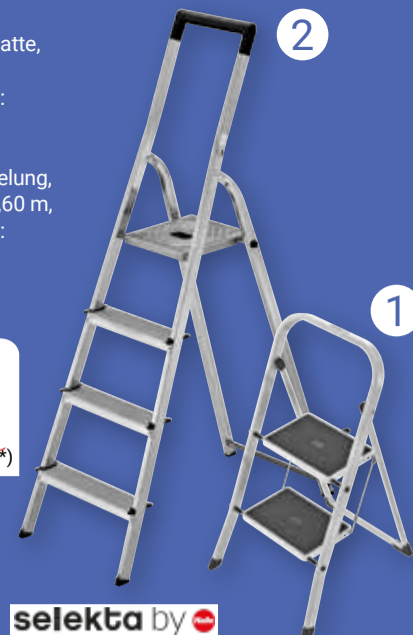

ab **29⁹⁹**
~~49⁹⁹*~~

Individueller Problemlöser für alle Räume von 1,65–3 m Raumhöhe

Weitere Informationen finden Sie hier

Neu bei uns

1. Klapptritt

Stahl, Anti-Rutsch-Matte, Höhe: 82 cm, belastbar bis 150 kg: **29.99** (39.99*) oder **2. Sicherheitsleiter** Alu, Anti-Rutsch-Riffelung, Arbeitshöhe: max. 2,60 m, belastbar bis 150 kg: **39.99** (84.99*)

Passend dazu:

Keeper Eimer Kunststoff, 5 l oder 10 l, verschiedene Farben, je **0.99** (2.49*)

ab **29⁹⁹**
~~39⁹⁹*~~

selektaby

Klapptritt

Kunststoff, faltbar, 35 x 27 x 22 cm, belastbar bis 150 kg: **4.99** (17.99*) oder 36,5 x 30 x 32,5 cm, belastbar bis 110 kg: **6.99** (24.99*)