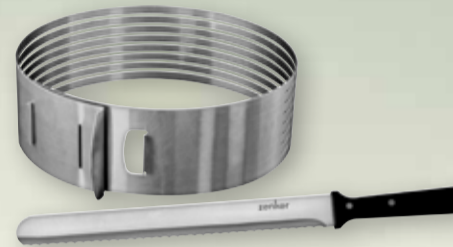

Motiv-Backform
Antihafbeschichtet,
Hase: 0,5 l oder
Lamm: 1 l

zenker
baking since 1885

je Artikel
5,99
15,99*

Silikon-Teigspachtel Biene
31 cm: **2,49** oder
Silikon-Teigschaber-Set
Mit Holzgriff und
24 Papiermuffin-
förmchen: **3,49**

ab
2,49

OHO Verschiedene Backformen
Stahl, antihafbeschichtet, backofengeeignet bis 230 °C:
von **2,99** bis **6,99**

ab
2,99

Diese Woche noch billiger!

Passend dazu:
OHO Muffinförmchen
Papier, 200 Stück:
1,99 oder
Backpapier
Rund, Ø 37 cm,
10 Stück:
1,19

Küchenwaage Compact 300
Inkl. LCD-Anzeige, max. Tragkraft: 5 kg,
Zuwiegefunktion (Tara)

10,99
19,99*
SOEHNLE

Kuchenbehälter
Kunststoff, BPA-frei, spülmaschineneeignet,
verschiedene Modelle, Größen und Farben:
von **4,99** (11,49*) bis **14,99** (29,99*)

ab
4,99
rotho
SWISS DESIGN

Mit Muffin-einsatz

Konditor- und Glasurmesser
Edelstahl, rostfrei, spülmaschineneeignet, Klinge: 30 cm,
beidseitig geschliffen: **5,99** (12,99*) oder
Tortenboden-Schneidhilfe
Edelstahl, rostfrei, spülmaschineneeignet, Führungsschienen
in 7 verschiedenen Höhen, Ø 26–28 cm: **9,99** (22,99*)

zenker
baking since 1885

ab
5,99
12,99*

1. Handmixer MFQ 3010
300 W, 2 Stufen und Turbo-Funktion,
inkl. Quirlen und Knethaken oder
2. Stabmixer MSM6B150
300 W, inkl. Messbecher
mit Skalierung,
Zubehör spül-
maschinen-
geeignet

je Artikel
19,99
29,99*

BOSCH
Technik fürs Leben

Waffelautomat WA3606
800 W, 2 Backflächen mit je 21,5 x 13,5 cm,
stufenlos einstellbarer Bräunungsgrad,
Überhitzungsschutz

19,99
34,95*
CIA TRONIC

Küchenmaschine 12996 DS
1.000 W, Edelstahlschüssel: 5 l,
12 Geschwindigkeiten, stufenlos
regulierbar, planetarisches Rührsystem,
inkl. Schneebesen, Rührersatz,
Knethaken und Spritzschutz
mit Einfüllöffnung

GOURMETMAXX

69,99
89,99*