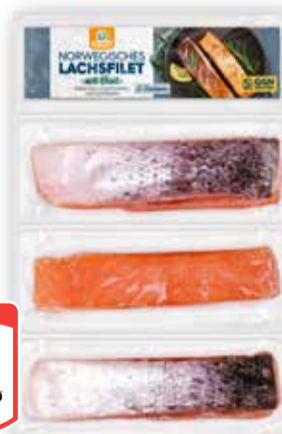

je 400 g
1.29

Becel
Verschiedene Sorten,
1 kg = 5.29

je 225 g
1.19
1.99

Norfolk Räucherlachs oder Gravdlachs
1 kg:
22.45-29.93

Diese Woche noch billiger!
je 150-200 g
4.49
4.79

GLOBUS
Norwegisches
Lachsfilet
Verschiedene
Sorten,
tiefgefroren,
1 kg = 26.64