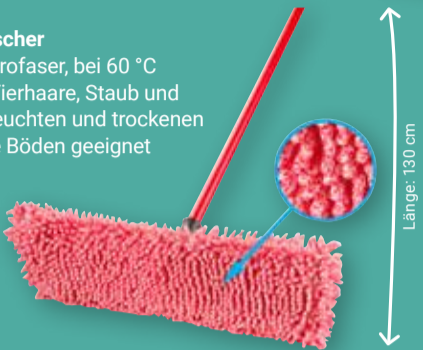

Pet Pro Bodenwischer

Bezug: 100 % Mikrofaser, bei 60 °C waschbar, fängt Tierhaare, Staub und Partikel auf, zur feuchten und trockenen Reinigung, für alle Böden geeignet

Ideal für Haustierbesitzer

9⁹⁹
~~22⁴⁹*~~

Weitere Pet Pro Artikel in Ihrer Markthalle erhältlich

Passend dazu: Ersatzbezug 4.99 (9.69*)