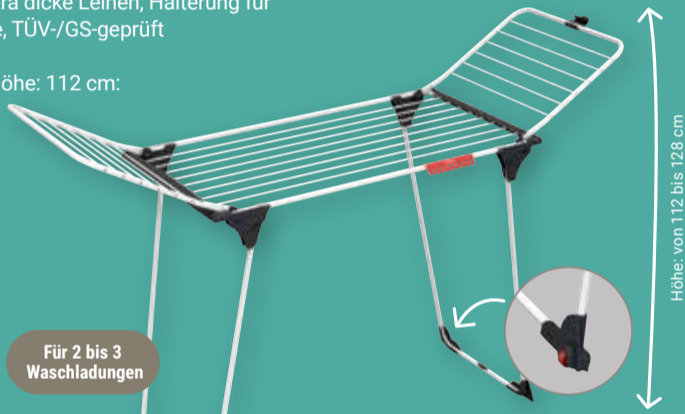

Wäscheständer

Aluminium/Stahl, extra dicke Leinen, Halterung für kleine Wäschestücke, TÜV-/GS-geprüft

King
Leinenlänge: 20 m, Höhe: 112 cm: 29.99 (44.99*)

oder **Magnum**
Leinenlänge: 24 m, Höhe: 128 cm: 34.99 (59.99*)

ab **29⁹⁹**
~~44⁹⁹*~~

Für 2 bis 3 Waschladungen