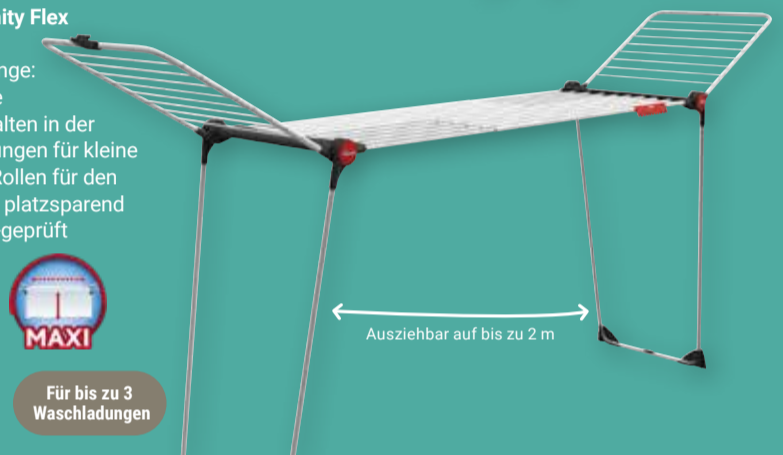

Wäscheständer Infinity Flex

Aluminium/Stahl, ausziehbar, Leinenlänge: 21-30 m, extra dicke XXL-Leinen gegen Falten in der Wäsche, inkl. Halterungen für kleine Wäschestücke und Rollen für den einfachen Transport, platzsparend verstaubar, TÜV-/GS-geprüft

49⁹⁹
~~78⁹⁹*~~

Für bis zu 3 Waschladungen