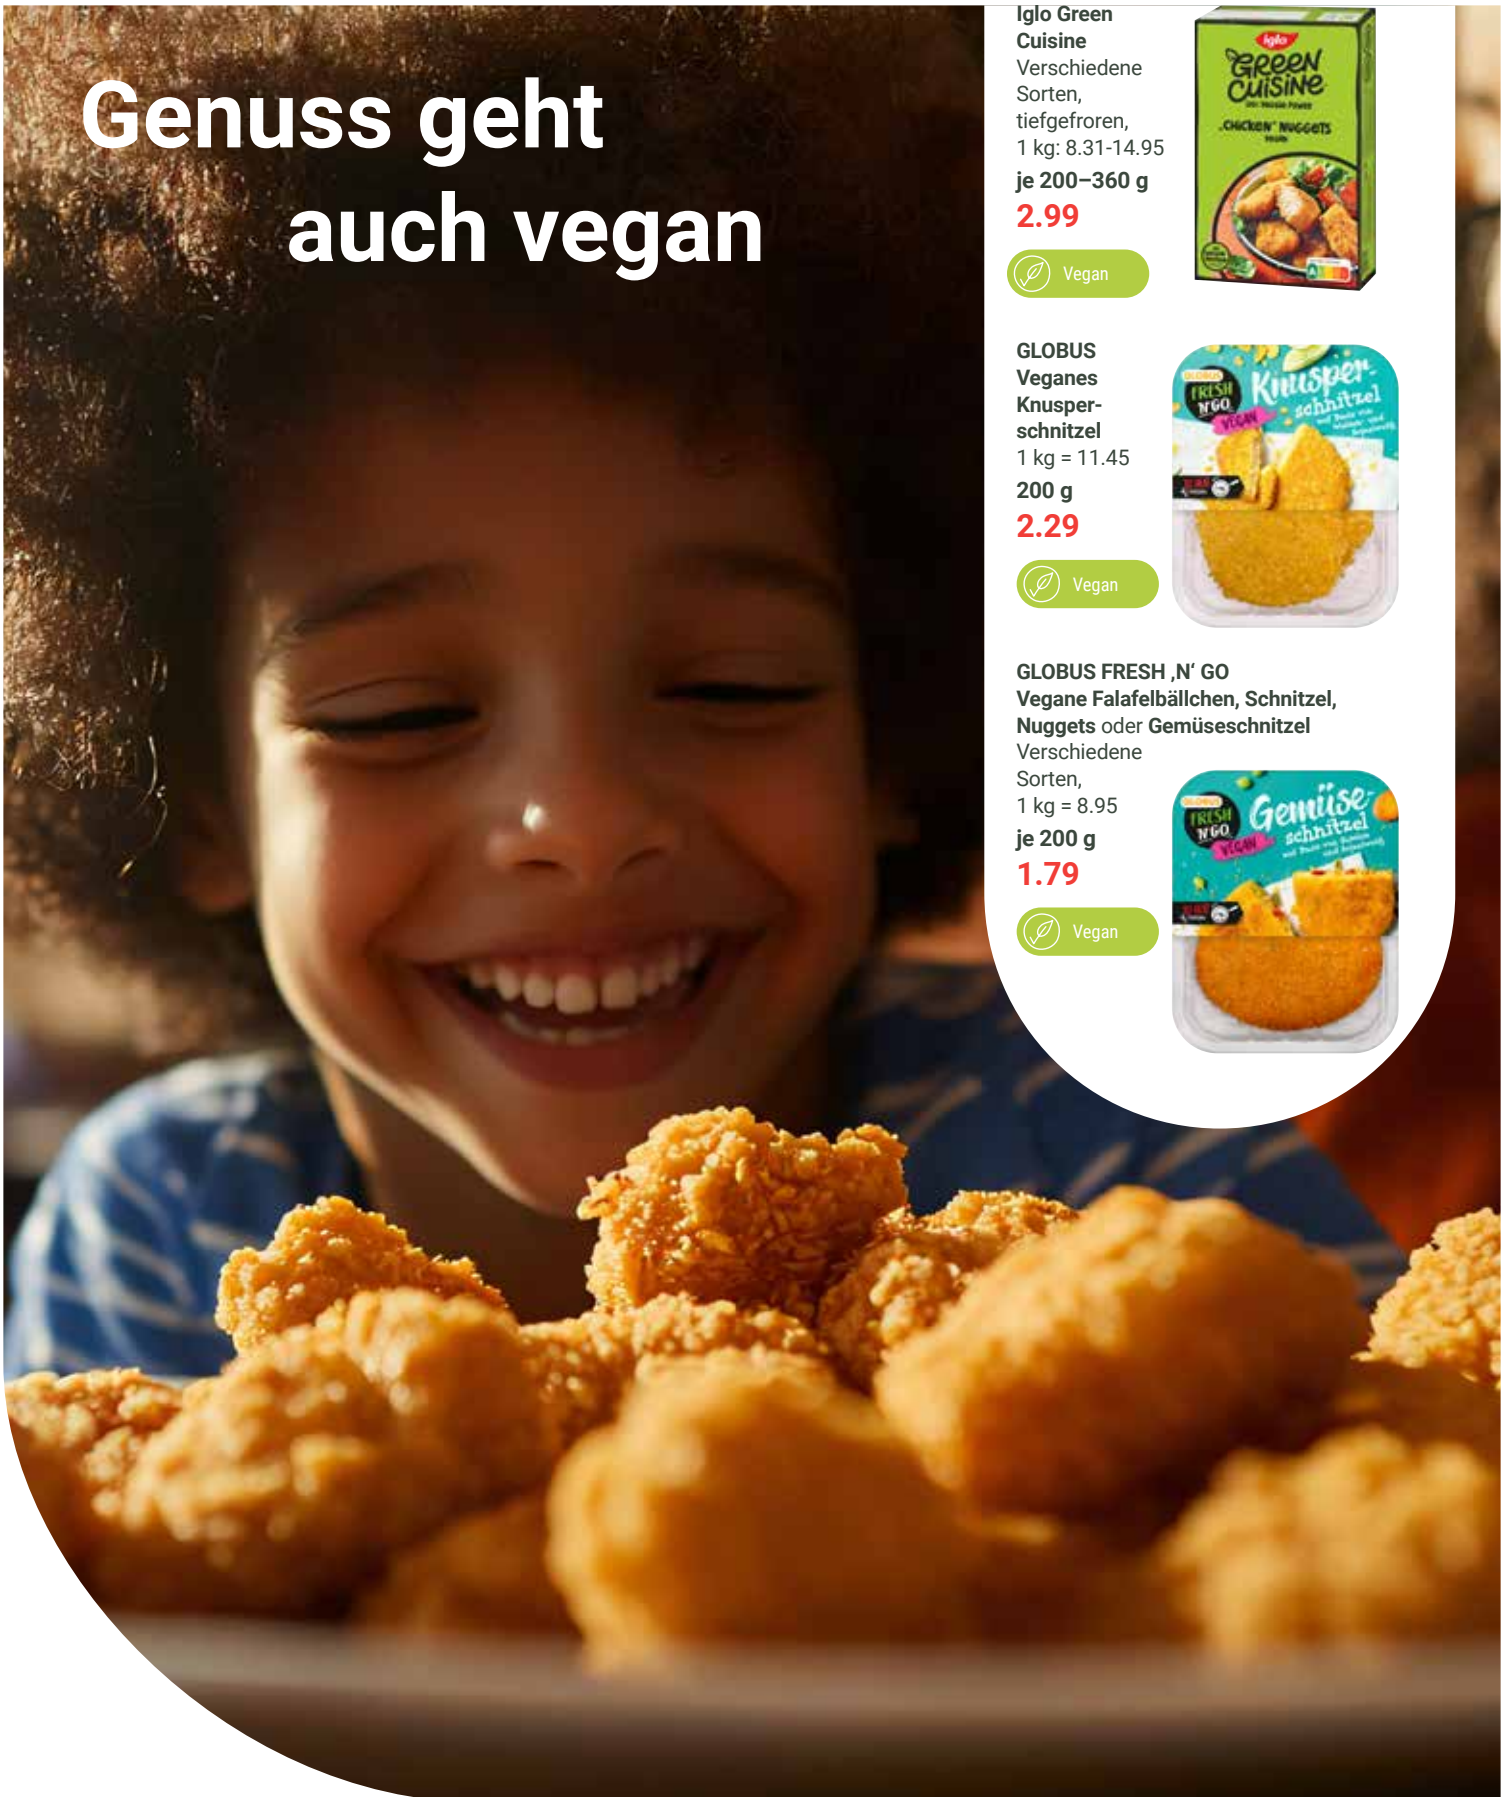

Genuss geht auch vegan

Iglo Green Cuisine
 Verschiedene Sorten,
 tiefgefroren,
 1 kg: 8.31-14.95
 je 200–360 g
2.99

GLOBUS Veganes Knusper-schnitzel
 1 kg = 11.45
 200 g
2.29

GLOBUS FRESH ,N' GO Vegane Falafelbällchen, Schnitzel, Nuggets oder Gemüseschnitzel
 Verschiedene Sorten,
 1 kg = 8.95
 je 200 g
1.79