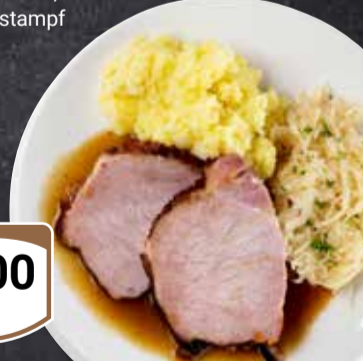

Schweinegulasch
mit Spätzle

Donnerstag

850

Kabeljau
mit Senf-Dillsauce,
dazu Butterkartoffeln

Freitag

1090

Cordon Bleu
vom Hähnchen,
mit Erbsen-Möhren-
gemüse, dazu
Pommes frites

Samstag