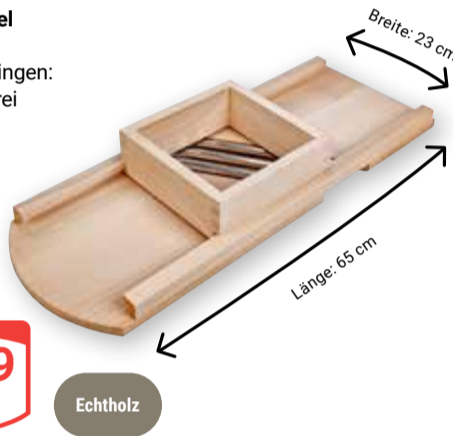

ab **9.99**

Profi-Krauthobel
Buchenholz,
abnehmbare Klingen:
Edelstahl, rostfrei

39.99

Echtholz

Kartoffel- und Gemüse-Aufbewahrungsbox

Kunststoff, mit Lüftungslöchern und verschließbarer Klappe, stapelbar,
29 x 20 x 19 cm, 7,7 l:
3.99 (6.99*) oder
29 x 20 x 23 cm, 9 l:
4.99 (7.99*)

ab **3.99**
6.99*