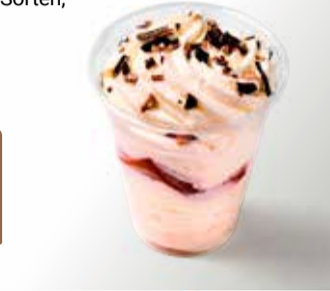

850 g  
**6<sup>99</sup>**

GLOBUS Sahnetorte  
Fruchtig, luftig und  
leicht bekömmlich,  
verschiedene Sorten,  
je ganze Torte,  
1 kg = 7.30

je 820 g  
**5<sup>99</sup>**

GLOBUS Kürbiskernbrötchen  
Weizenbrötchen mit  
Kürbiskernen und  
Kürbissaft, sehr  
aromatisch,  
Stück = 0.38

4 Stück  
**1<sup>50</sup>**

4 kaufen -  
nur 3 bezahlen

GLOBUS Sahnetorte to go  
Verschiedene Sorten,  
1 kg = 9.06

je 160 g  
**1<sup>45</sup>**

GLOBUS Streuselchen  
Mit Sahne-Cremefüllung,  
Stück = 2.25