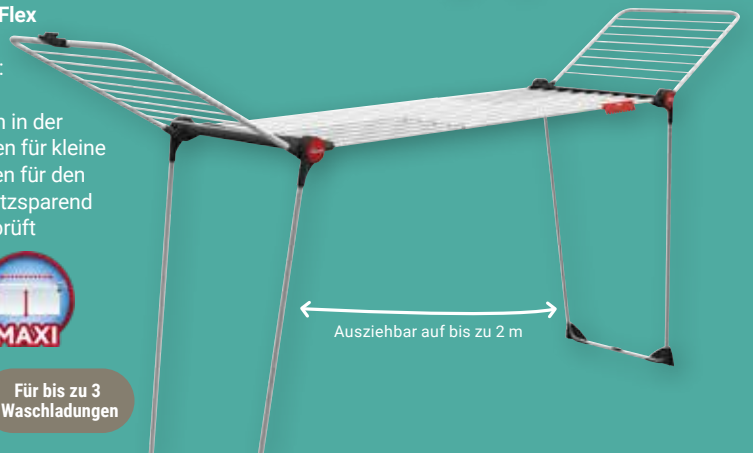

ab
29,99
44,99*

Für 2 bis 3
Waschladungen

Wäscheständer Infinity Flex
Aluminium/Stahl,
ausziehbar, Leinenlänge:
21-30 m, extra dicke
XXL-Leinen gegen Falten in der
Wäsche, inkl. Halterungen für kleine
Wäschestücke und Rollen für den
einfachen Transport, platzsparend
verstaubar, TÜV-/GS-geprüft