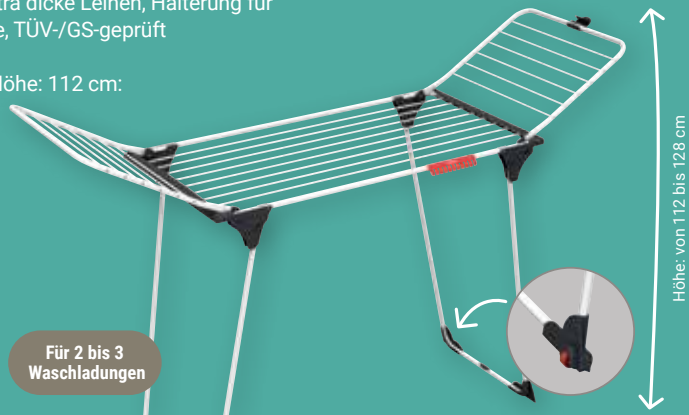

39,99
41,99*

Passend dazu:
**Bügeltischbezug
Comfort Plus**
9,99 (18,99*) oder
Ultra Fresh
14,99 (21,99*)

Wäscheständer
Aluminium/Stahl, extra dicke Leinen, Halterung für
kleine Wäschestücke, TÜV-/GS-geprüft
King
Leinenlänge: 20 m, Höhe: 112 cm:
29,99 (44,99*)
oder **Magnum**
Leinenlänge: 24 m,
Höhe: 128 cm:
34,99 (59,99*)