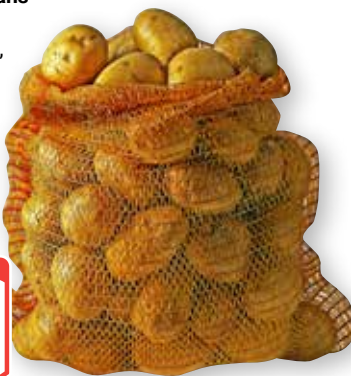

1 l
1.59

Bauer Großhans
Kartoffeln
Sorte: Belana,
1 kg = 1.12

2,5 kg-Beutel
2.79

Bauer Großhans
Kartoffeln
Rotschalig,
1 kg = 1.12

2,5 kg
2.79