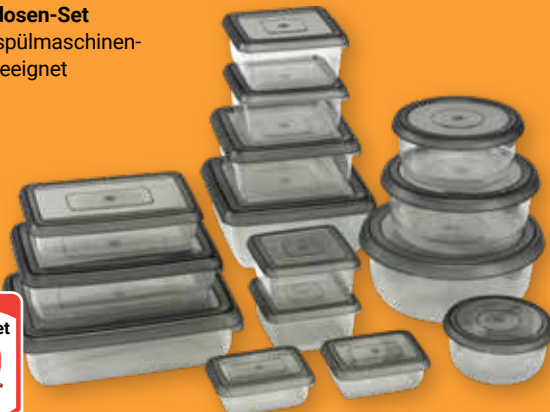

je 6er-Pack
3,00

Duo Pack
Verschiedene Motive, ab 4 Jahren

5€

playmobil

je Artikel
5,00
5,99*

Frischhaltedosen-Set
Kunststoff, spülmaschinen- und gefriergeeignet

7€

15-teiliges Set
7,00
15,99*