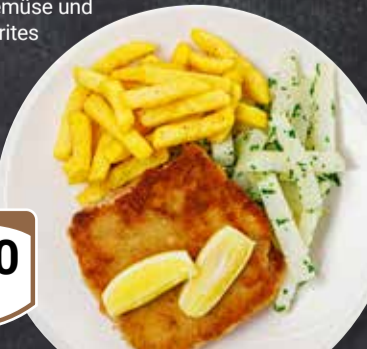

Mittwoch

**10<sup>50</sup>**

Cordon bleu vom Schwein, dazu Kohlrabigemüse und Pommes frites

Donnerstag

**9<sup>50</sup>**

Bunter Gemüseteller mit Sauce Hollandaise, dazu Kartoffeltaschen

Freitag

**8<sup>00</sup>**