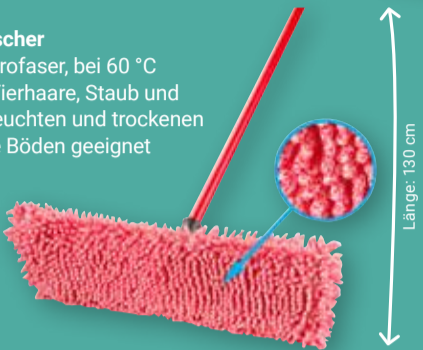

2-teiliges Set
24,99
44,99*

Reiniger, 700 ml im Wert
von 2,79* gratis dazu!

Pet Pro Bodenwischer
Bezug: 100 % Mikrofaser, bei 60 °C
waschbar, fängt Tierhaare, Staub und
Partikel auf, zur feuchten und trockenen
Reinigung, für alle Böden geeignet