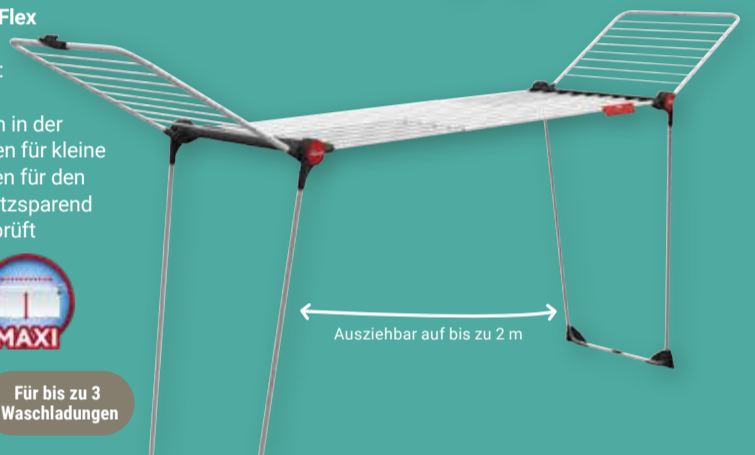

39,99
41,99*

Passend dazu:
**Bügeltischbezug
Comfort Plus**
9,99 (18,99*) oder
Ultra Fresh
14,99 (21,99*)

Wäscheständer
Aluminium/Stahl, extra dicke Leinen, Halterung für
kleine Wäschestücke, TÜV-/GS-geprüft

King
Leinenlänge: 20 m, Höhe: 112 cm:
29,99 (44,99*)
oder **Magnum**
Leinenlänge: 24 m,
Höhe: 128 cm:
34,99 (59,99*)

ab
29,99
44,99*

Für 2 bis 3
Waschladungen

Wäscheständer Infinity Flex
Aluminium/Stahl,
ausziehbar, Leinenlänge:
21-30 m, extra dicke
XXL-Leinen gegen Falten in der
Wäsche, inkl. Halterungen für kleine
Wäschestücke und Rollen für den
einfachen Transport, platzsparend
verstaubar, TÜV-/GS-geprüft