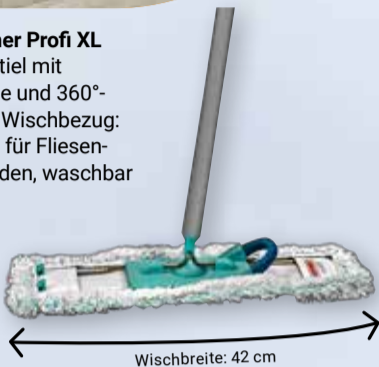

Höhe: 140 cm

Wischbreite: 42 cm

LEIFHEIT

29⁹⁹
~~47^{99*}~~

Passend dazu:
Wischbezug Profi XL
Wischbreite: 42 cm, waschbar bei 60 °C, für Bodenwischer Profi XL, verschiedene Ausführungen, je **12.99** (19.99*)