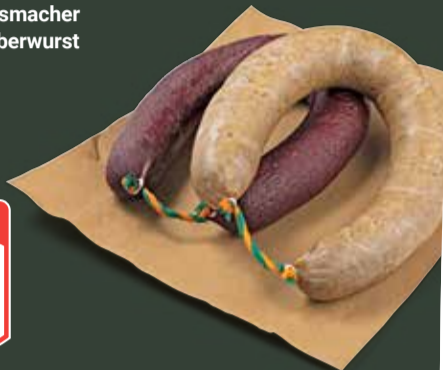

Echt gut gemacht.

Ludwigshafen

Gutes von hier

12 km entfernt

Familie Puder baut auf über 25 ha Äpfel in allen wichtigen Sorten an.

Familie Puder

Tafeläpfel
Ursprung Deutschland, KL II, verschiedene Sorten, 1 kg = 1.67

Wir finden, probieren muss sich lohnen!

GLOBUS Hausmacher Blut- oder Leberwurst Im Ring

Probierpreis
je kg **5.90** ~~6.90~~

GLOBUS Roggenbrot
Der fein gebackene Laib besteht zu 100 % aus Roggenmehl und ist dadurch eher dunkel und vor allem schön herzhaft