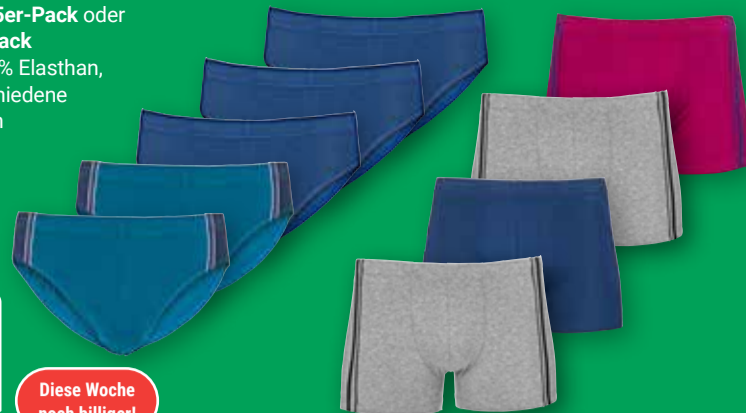

OHO Herren-Slips 5er-Pack oder -Retro-Pants 4er-Pack
95 % Baumwolle, 5 % Elasthan,
Größen: 5-9, verschiedene
Designs und Farben

je 4er-/5er-Pack
10⁹⁹
~~14⁹⁹~~

Diese Woche noch billiger!

Arbeitssocken
75 % Baumwolle,
22 % Polyester,
3 % Elasthan,
Größen: 39/42-43/46