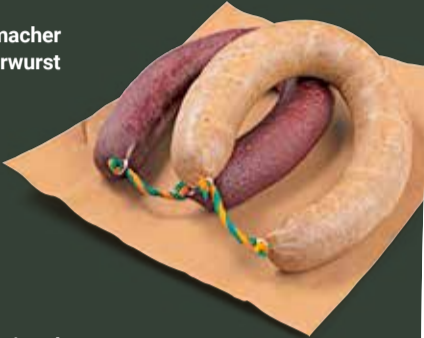

GLOBUS

Echt gut gemacht.

Leipzig-
Seehausen

je 500 g

1²⁹
~~2¹⁹~~

Deli Reform
Verschiedene Sorten,
1 kg = 2.58

**Wir finden, probieren
muss sich lohnen!**

GLOBUS Hausmacher
Blut- oder Leberwurst
Im Ring