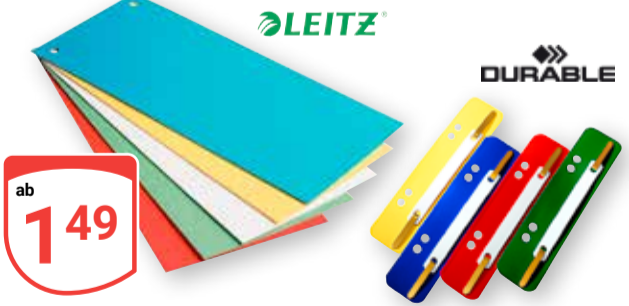

Heftstreifen
Verschiedene Farben, je 25er-Pack: **1.49**
oder **Trennstreifen**
Verschiedene Farben, je 25er-Pack: **1.79** (2,29€)

Made in Germany